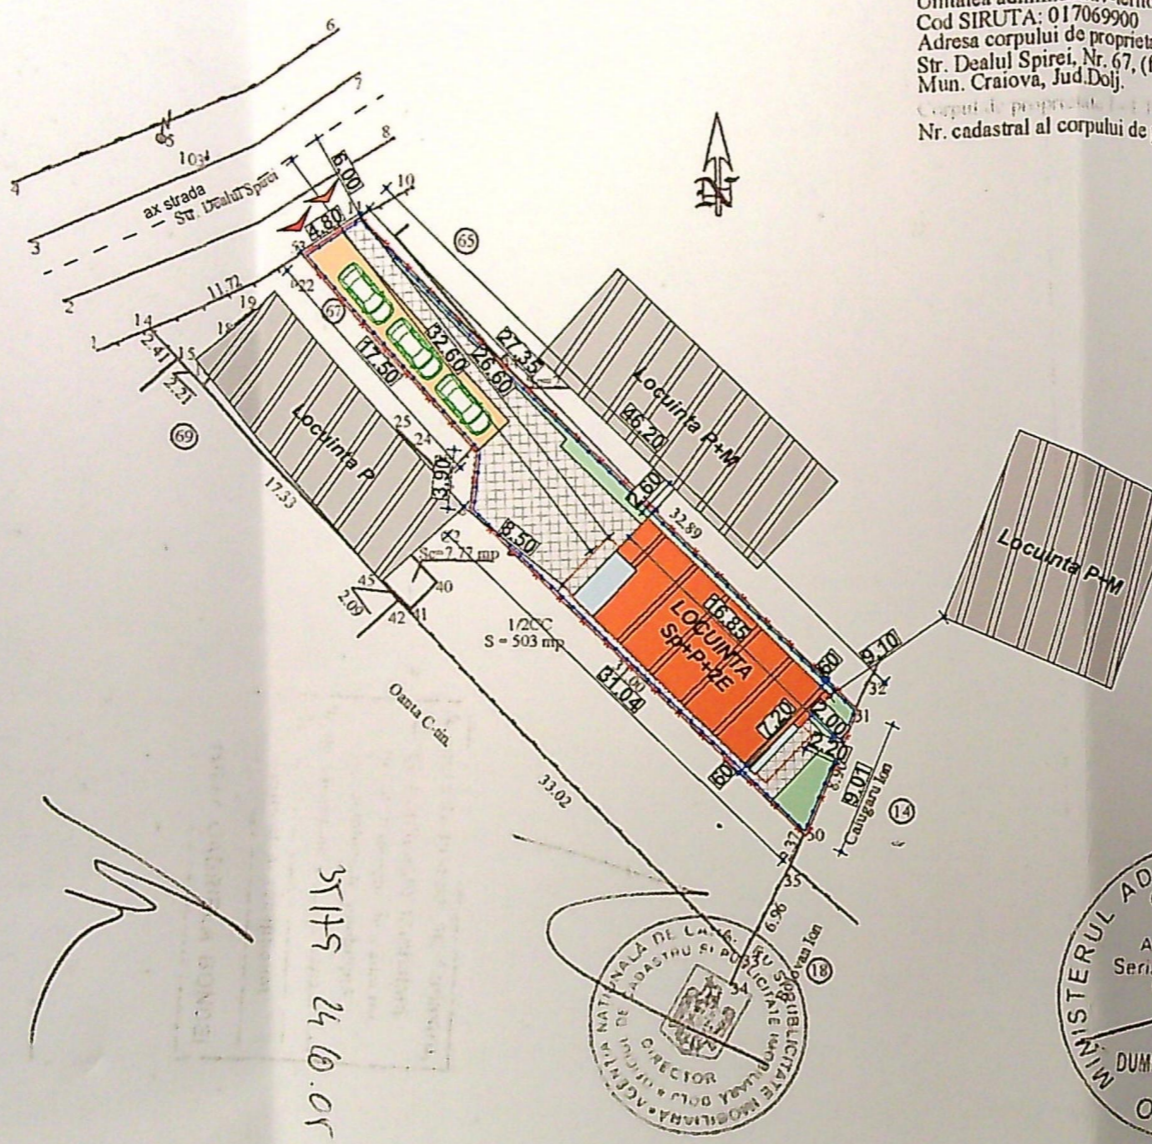

PLAN DE AMPLASAMENT SI DELIMITARE AL CORPULUI DE PROPRIETATE
(Intravilan)

Scara 1:500

Judetul DOLJ
Unitatea administrativ-teritoriala: CRAIOVA
Cod SIRUTA: 017069900
Adresa corpului de proprietate:
Str. Dealul Spirei, Nr. 67, (fosta Str. Spirii, Nr. 73)
Mun. Craiova, Jud. Dolj.
Nr. cadastral al corpului de proprietate:

Numele si prenumele proprietarului:
OANTA NICULAE
Str. Dealul Spirei, Nr. 73
Mun. Craiova, Jud. Dolj.

- Limita de proprietate - $S_{TEREN} = 345.00$ mp
Nr. Cad. 221166;
- IMPREJMUIRE TEREN - $L = 112.45$ ml
- LOCUINTA Sp+P+2E propusa**
 SCONSTRUITA TOTALA PARTERULUI (intra toata in calcul POT) = 121.40 mp din care:
 SCONSTRUITA LOCUINTA = 111.30 mp
 SCONSTRUITA PLATFORME ACCES = 10.10 mp
- DESFASURATA TOTALA (intra toata in calcul POT/CUT) = 504.70 mp din care:
 SCONSTRUITA SUBSOL = 121.40 mp
 SCONSTRUITA PARTER = 111.30 mp
 SCONSTRUITA ETAJ 1 = 111.30 mp
 SCONSTRUITA ETAJ 2 = 109.85 mp
 SCONSTRUITA PLATFORME ACCES = 10.10 mp
 SCONSTRUITA BALCOANE, TERASE = 40.75 mp
- SCONSTRUITA CALCUL P.O.T. = 111.30 mp
 DESFASURATA CALCUL C.U.T. = 332.45 mp
 P.O.T. PROPUIS = 32.26%
 C.U.T. PROPUIS = 0.964
- Proiectia etajelor superioare (cu balcoane) - $S_c = 132.15$ mp
- Circulatii auto - $S = 52.05$ mp
- Circulatii pietonale - $S = 129.45$ mp
- Spatii verzi - $S = 46.85$ mp
- 3 Locuri de parcare amenajate
- ACCES AUTO
- ACCES PIETONAL

OFICIUL DE CADASTRU SI PUBLICITATE IMOBILIARA

Receptionat:

Data: 10.2005

STHS 24.10.05

FATADA NORD-VESTI

FATADA SUD-ESTI

JUDEULUI DOLJ
 PRIMARIA MUNIC. PIULUI CRAIOVA
 VIZAT SPRE NESCIMBARE
 NR. 6
 Anexa la autorizatia de construire
 Nr. 1081 din 20.08.28
 Arhitectul s.e.l.