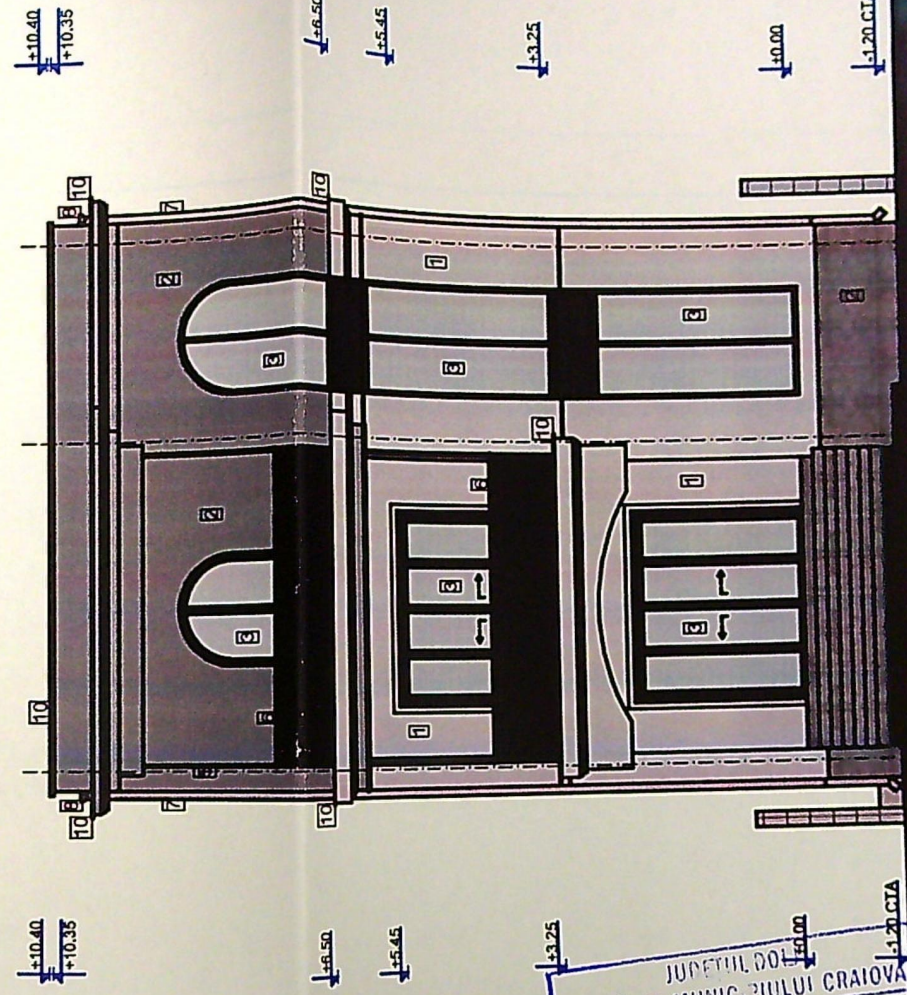

Numele si prenumele proprietarului:
OANTA NICULAE
Str. Dealul Spirei, Nr. 73
Mun. Craiova, Jud. Dolj.

- Limita de proprietate - $S_{TEREN} = 345.00$ mp
Nr. Cad. 221166;
- IMPREJMUIRE TEREN - $L = 112.45$ ml
- LOCUINTA Sp+P+2E propusa**
 SCONSTRUITA TOTALA PARTERULUI (intra toata in calcul POT) = 121.40 mp din care:
 SCONSTRUITA LOCUINTA = 111.30 mp
 SCONSTRUITA PLATFORME ACCES = 10.10 mp
- DESFASURATA TOTALA (intra toata in calcul POT/CUT) = 504.70 mp din care:
 SCONSTRUITA SUBSOL = 121.40 mp
 SCONSTRUITA PARTER = 111.30 mp
 SCONSTRUITA ETAJ 1 = 111.30 mp
 SCONSTRUITA ETAJ 2 = 109.85 mp
 SCONSTRUITA PLATFORME ACCES = 10.10 mp
 SCONSTRUITA BALCOANE, TERASE = 40.75 mp
- SCONSTRUITA CALCUL P.O.T. = 111.30 mp
 DESFASURATA CALCUL C.U.T. = 332.45 mp
 P.O.T. PROPUIS = 32.26%
 C.U.T. PROPUIS = 0.964
- Proiectia etajelor superioare (cu balcoane) - $S_c = 132.15$ mp
- Circulatii auto - $S = 52.05$ mp
- Circulatii pietonale - $S = 129.45$ mp
- Spatii verzi - $S = 46.85$ mp
- 3 Locuri de parcare amenajate
- ACCES AUTO
- ACCES PIETONAL

OFICIUL DE CADASTRU SI PUBLICITATE IMOBILIARA

Receptionat:

Data: 10.2005

STHS 24.10.05

FATADA NORD-VESTI

FATADA SUD-ESTI

JUDEULUI DOLJ
 PRIMARIA MUNIC. PIULUI CRAIOVA
 VIZAT SPRE NESCIMBARE
 NR. 6
 Anexa la autorizatia de construire
 Nr. 1081 din 20.08.28
 Arhitectul s.e.l.