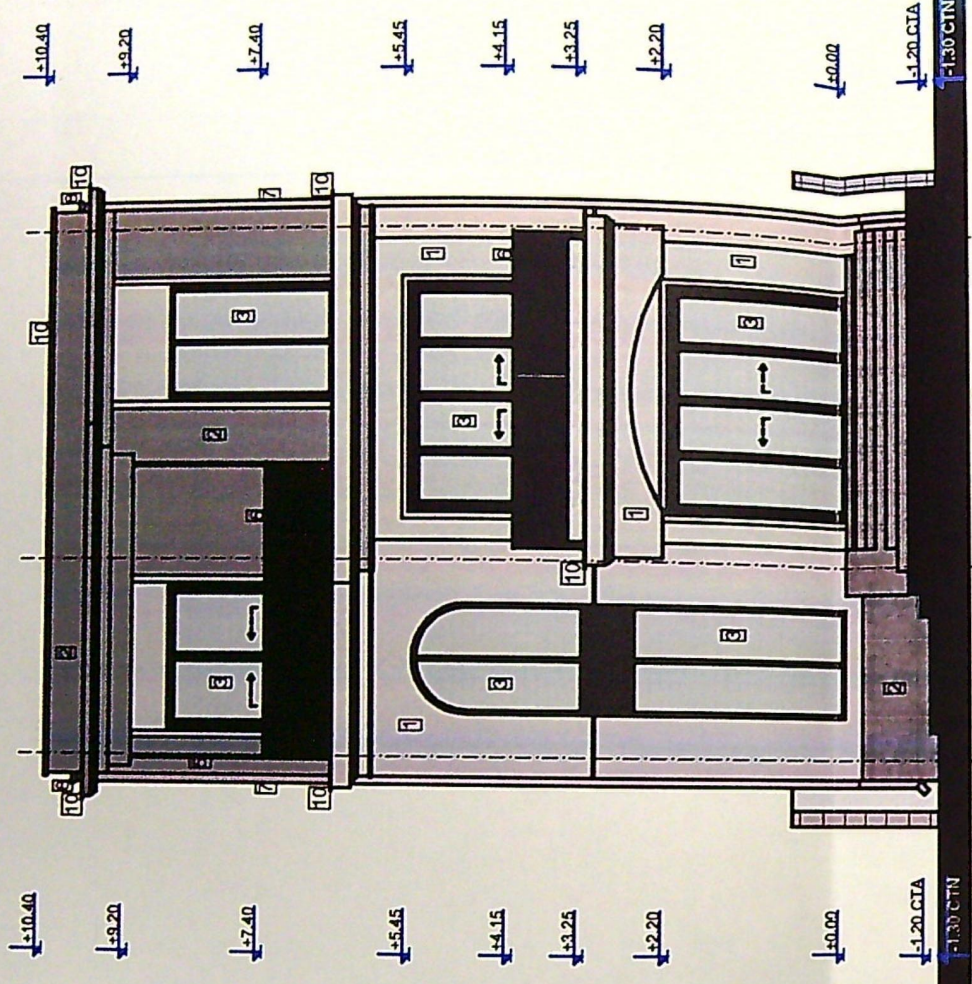

PLAN DE AMPLASAMENT SI DELIMITARE AL CORPULUI DE PROPRIETATE
(Intravilan)

Scara 1:500

Judetul DOLJ
Unitatea administrativ-teritoriala: CRAIOVA
Cod SIRUTA: 017069900
Adresa corpului de proprietate:
Str. Dealul Spirei, Nr. 67, (fosta Str. Spirii, Nr. 73)
Mun. Craiova, Jud. Dolj.
Nr. cadastral al corpului de proprietate:

Numele si prenumele proprietarului:
OANTA NICULAE
Str. Dealul Spirei, Nr. 73
Mun. Craiova, Jud. Dolj.

- Limita de proprietate - $S_{TEREN} = 345.00$ mp
Nr. Cad. 221166;
- IMPREJMUIRE TEREN - $L = 112.45$ ml
- LOCUINTA Sp+P+2E propusa**
 SCONSTRUITA TOTALA PARTERULUI (intra toata in calcul POT) = 121.40 mp din care:
 SCONSTRUITA LOCUINTA = 111.30 mp
 SCONSTRUITA PLATFORME ACCES = 10.10 mp
- DESFASURATA TOTALA (intra toata in calcul POT/CUT) = 504.70 mp din care:
 SCONSTRUITA SUBSOL = 121.40 mp
 SCONSTRUITA PARTER = 111.30 mp
 SCONSTRUITA ETAJ 1 = 111.30 mp
 SCONSTRUITA ETAJ 2 = 109.85 mp
 SCONSTRUITA PLATFORME ACCES = 10.10 mp
 SCONSTRUITA BALCOANE, TERASE = 40.75 mp
- SCONSTRUITA CALCUL P.O.T. = 111.30 mp
 DESFASURATA CALCUL C.U.T. = 332.45 mp
 P.O.T. PROPUIS = 32.26%
 C.U.T. PROPUIS = 0.964
- Proiectia etajelor superioare (cu balcoane) - $S_c = 132.15$ mp
- Circulatii auto - $S = 52.05$ mp
- Circulatii pietonale - $S = 129.45$ mp
- Spatii verzi - $S = 46.85$ mp
- 3 Locuri de parcare amenajate
- ACCES AUTO
- ACCES PIETONAL

OFICIUL DE CADASTRU SI PUBLICITATE IMOBILIARA

Receptionat:

Data: 10.2005

STHS 24.10.05

FATADA NORD-VESTI

FATADA SUD-ESTI

JUDEULUI DOLJ
 PRIMARIA MUNIC. PIULUI CRAIOVA
 VIZAT SPRE NESCIMBARE
 NR. 6
 Anexa la autorizatia de construire
 Nr. 1081 din 20.08.28
 Arhitectul s.e.l.