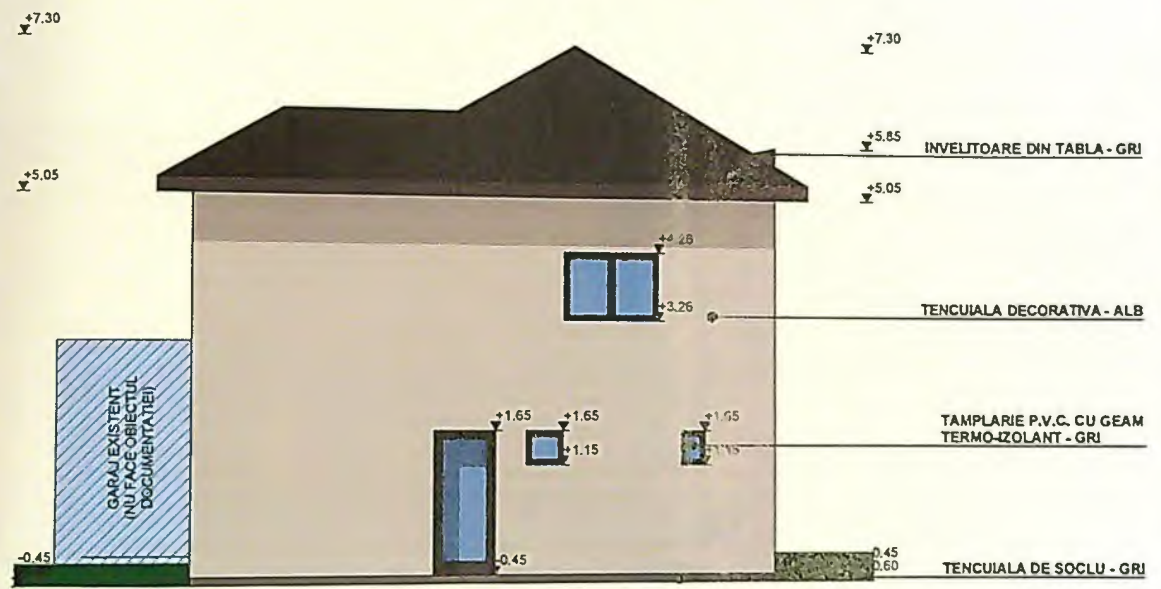

FATADA VEST

FATADA EST

LEGENDA FINISAJE:

- INVELITOARE DIN TABLA - GRI
- TENCUALA DECORATIVA - ALB.
- PARAZAPEZI DIN TABLA - GRI
- JGHEABURI SI BURLANE DIN TABLA - GRI
- TAMPLARIE P.V.C. CU GEAM TERMOPAN - GRI

| |
|-------|
| 2025 |
| aza |
| .A.C. |
| .08 |

149'

FATADA SUD

FATADA NORD

LEGENDA FINSALE
 INVELTOARE DIN TABLA - GRU
 TENCUSALA DECORATIVA - ALB
 FERASTRIE DIN TABLA - GRU
 ASHEAZARE SI SUPRAZI DIN TABLA - GRU
 TANPLARE P.V.C. CU GEAM TERMOIZOLANT - GRU
 BALISTRADA METALICA
 TENCUSALA DE SOCLU - GRU