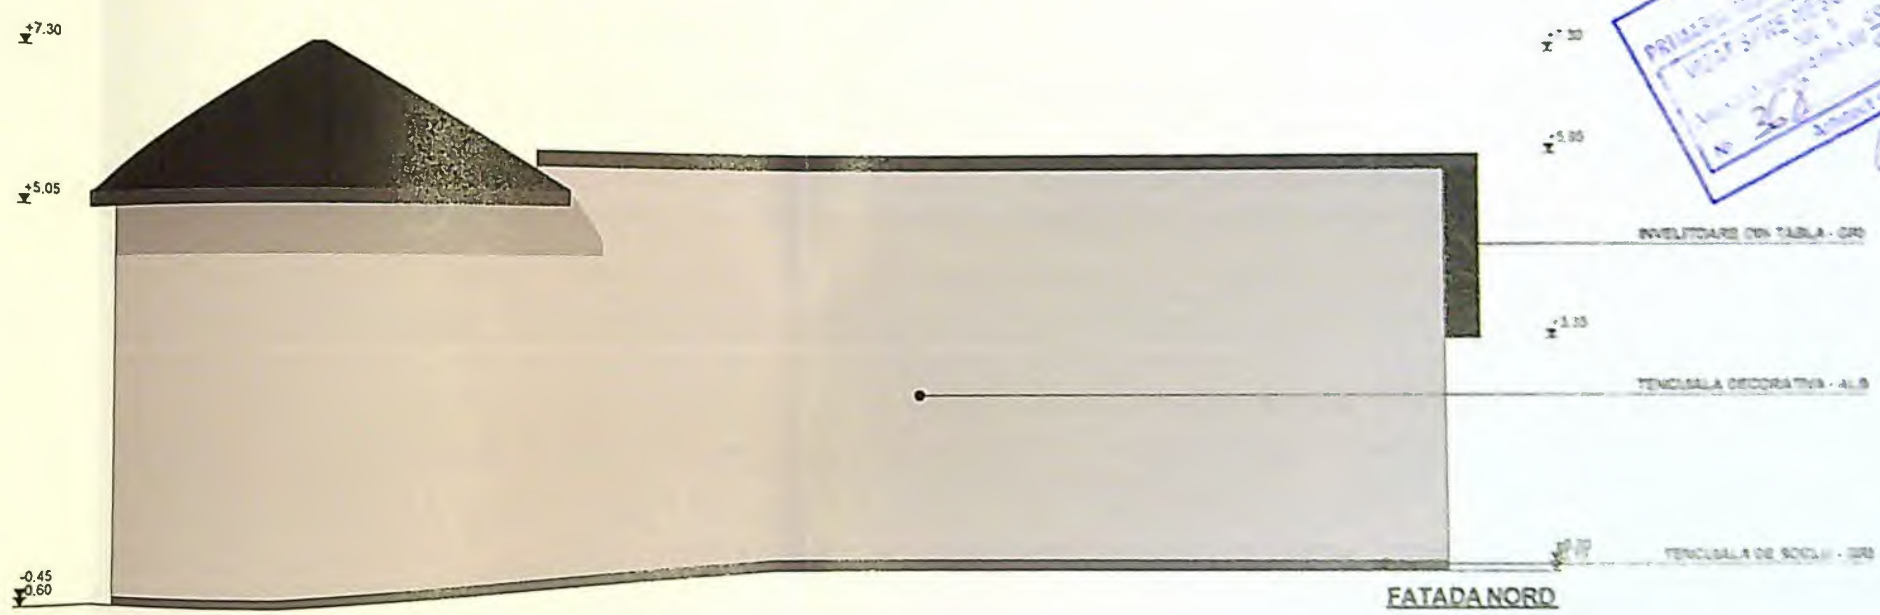

FATADA VEST

FATADA EST

LEGENDA FINISAJE:

- INVELITOARE DIN TABLA - GRI
- TENCUALA DECORATIVA - ALB.
- PARAZAPEZI DIN TABLA - GRI
- JGHEABURI SI BURLANE DIN TABLA - GRI
- TAMPLARIE P.V.C. CU GEAM TERMOPAN - GRI

| |
|-------|
| 2025 |
| aza |
| .A.C. |
| .08 |

149'

FATADA SUD

FATADA NORD

LEGENDA FINSALE
 INVELTOARE DIN TABLA - GRU
 TENCUSALA DECORATIVA - ALB
 FERASTRIE DIN TABLA - GRU
 ASHEAZARE SI SUPRAZI DIN TABLA - GRU
 TANPLARE P.V.C. CU GEAM TERMOIZOLANT - GRU
 BALISTRADA METALICA
 TENCUSALA DE SOCLU - GRU