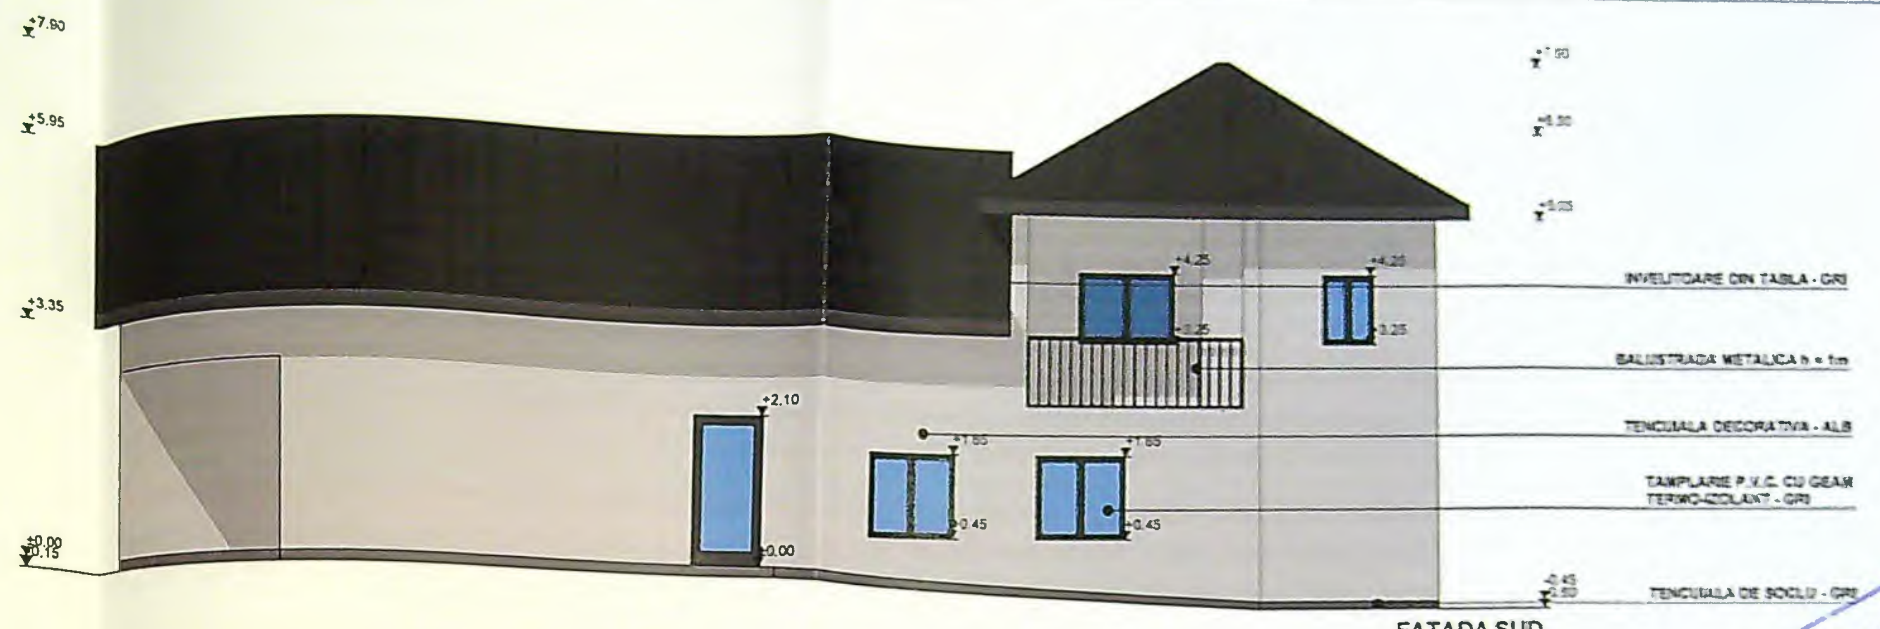

FATADA VEST

FATADA EST

LEGENDA FINISAJE:

- INVELITOARE DIN TABLA - GRI
- TENCUALA DECORATIVA - ALB.
- PARAZAPEZI DIN TABLA - GRI
- JGHEABURI SI BURLANE DIN TABLA - GRI
- TAMPLARIE P.V.C. CU GEAM TERMOPAN - GRI

| |
|-------|
| 2025 |
| aza |
| .A.C. |
| .08 |

149'

FATADA SUD

FATADA NORD

LEGENDA FINSALE
 INVELTOARE DIN TABLA - GRU
 TENCUSALA DECORATIVA - ALB
 FERASTRIE DIN TABLA - GRU
 ASHEAZARE SI SUPRAZI DIN TABLA - GRU
 TANPLARE P.V.C. CU GEAM TERMOIZOLANT - GRU
 BALISTRADA METALICA
 TENCUSALA DE SOCLU - GRU