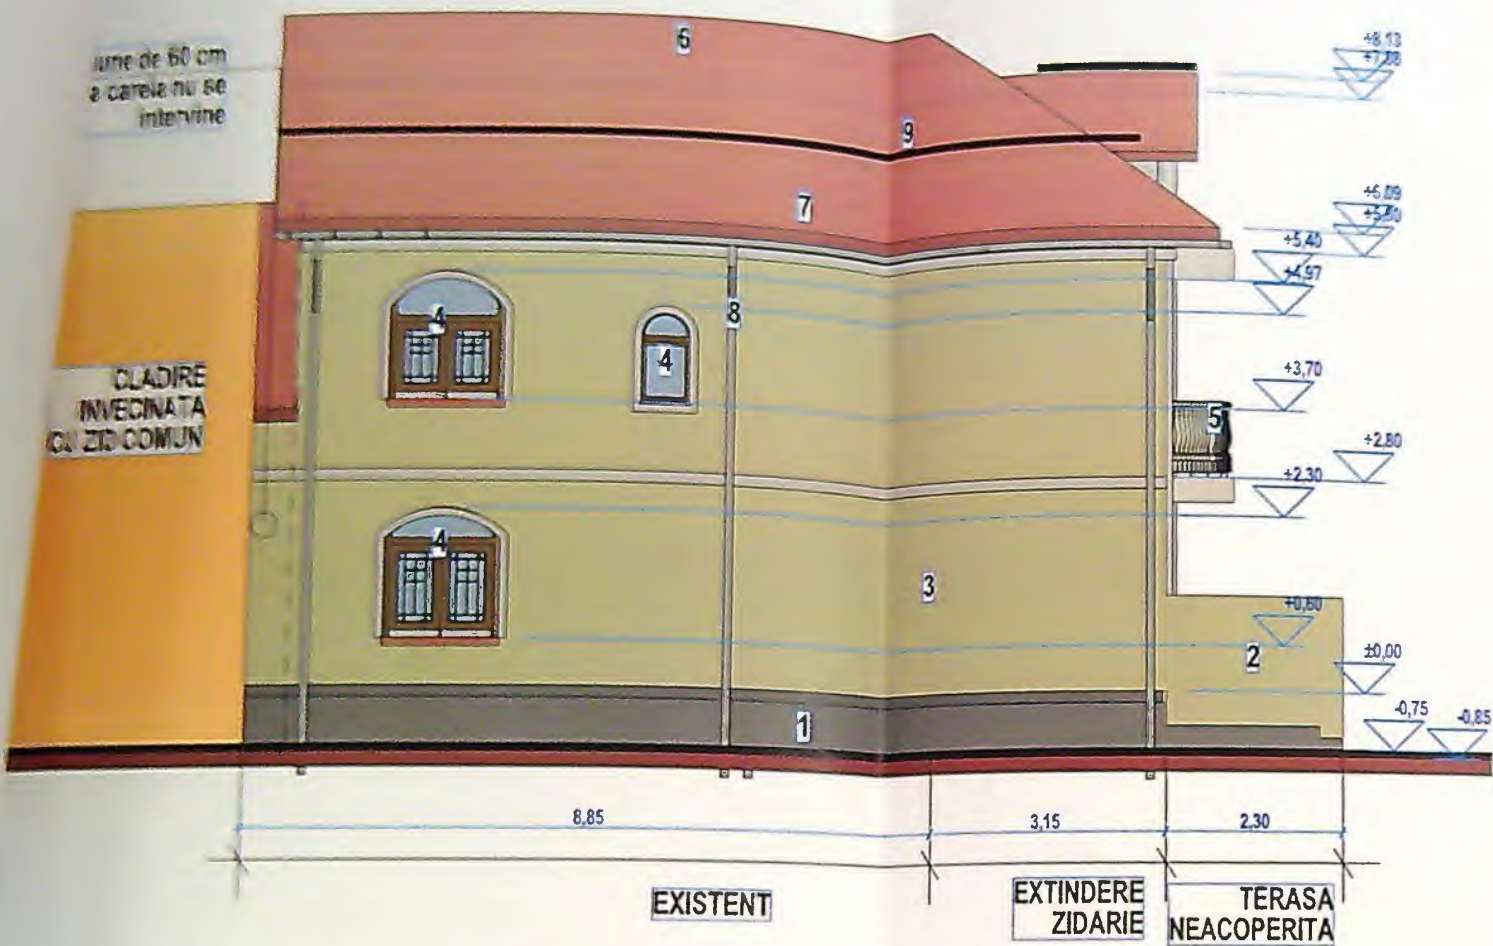

Handwritten signature and stamp in blue ink.

Official blue stamp with text and a signature.

GEORGETA
-ADRIANA
Architectural office name and address.

FATADALATERALA STANGA (DE NORD)
 FINISAJE: 1-SOCLU IMPERMEABIL GRI; 2-PANOU OPTURATOR PENTRU RESPECTAREA SERVITUTII LA VEDERE CATRE VECINATATEA DE NORD; 3-TENCUIALA DECORATIVA OCRU; 4-FERESTRE PVC NUANTA DE LEMN FIXE CU GEAM OPAC PENTRU RESPECTAREA SERVITUTII LA VEDERE CATRE VECINATATEA DE NORD; 5-PARAPET DE PROTECTIE HP=90 CM LA BALCON DIN STALPISORI ORNAMENTALI; 6-TIGLA METALICA MARONIE; 7-JGHEAB; 8-BURLANE; 9-PARAZAPEZI