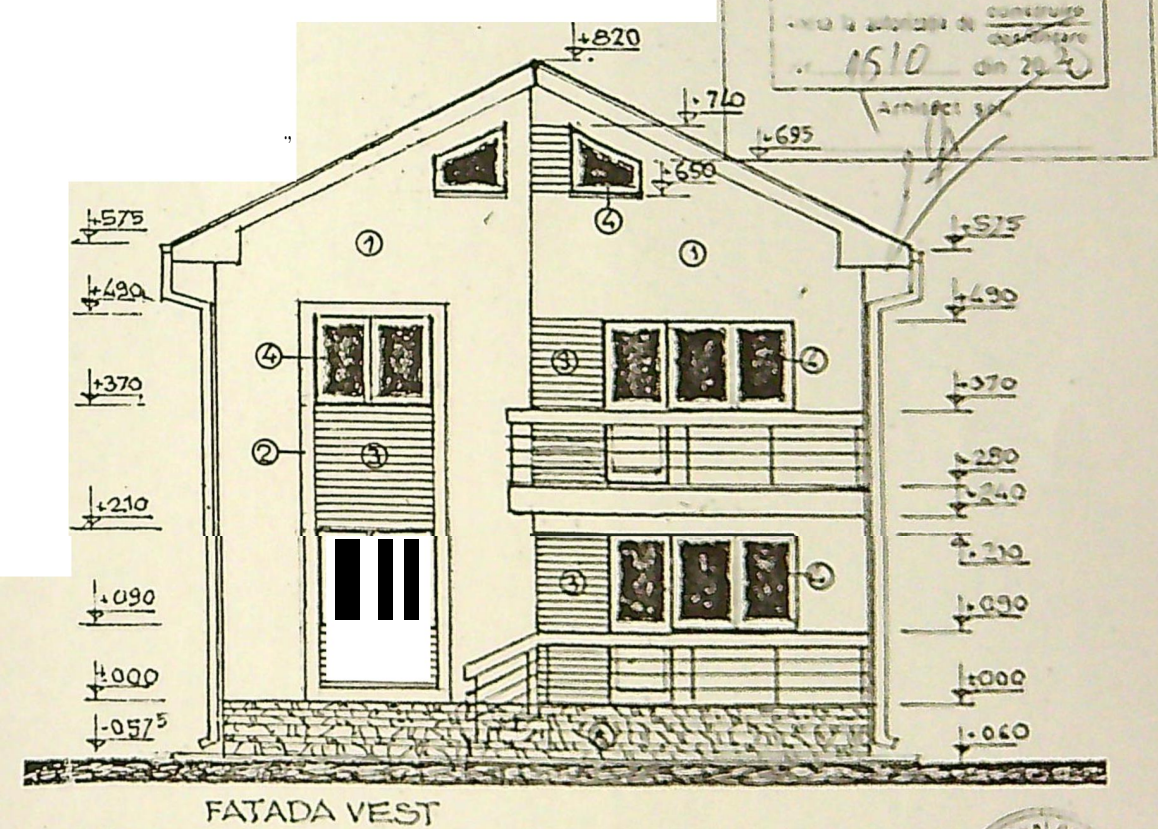

VERIFICATOR/	NUME	SEMNATURA	CERINTA	REFERAT NR. DATA
BIROJ INDIVIDUAL DE ARHITECTURA	ARH. MIHAI MIEREANU	Mihai Miereanu	1:100	Beneficiar: CENUȘOI CRISTIAN CONSTANTIN si CENUȘOI AURELIA VIOLETA
PROIECTANT	Arh. M. Miereanu	Mihai Miereanu	1:100	Titlu proiectului: Construire locuinta unifamiliala P+1E si imprejurare tetra in masa. Craiova, str. Agrișului, nr.10, jud. Dolj
DATE	Arh. M. Miereanu	Mihai Miereanu	1:100	Faza D.T.A.D. P.T. Plansa nr.: 16