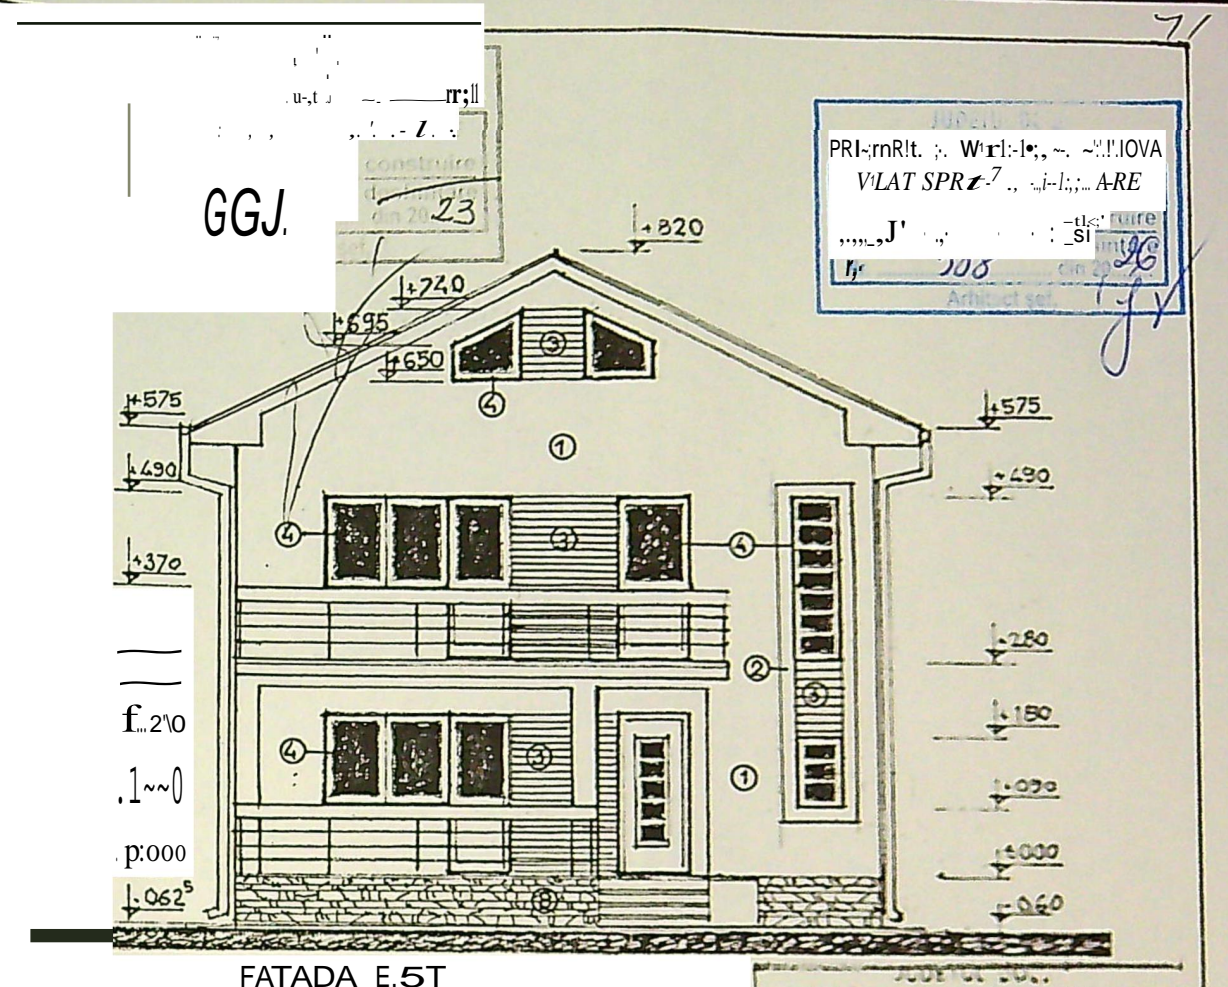

VERIFICATOR/	NUME	SEMNATURA	CERINTA	REFERAT NR. DATA
BIROJ INDIVIDUAL DE ARHITECTURA	ARH. MIHAI MIEREANU	Mihai Miereanu	1:100	Beneficiar: CENUȘOI CRISTIAN CONSTANTIN si CENUȘOI AURELIA VIOLETA
PROIECTANT	Arh. M. Miereanu	Mihai Miereanu	1:100	Titlu proiectului: Construire locuinta unifamiliala P+1E si imprejurare tetra in masa. Craiova, str. Agrișului, nr.10, jud. Dolj
DATE	Arh. M. Miereanu	Mihai Miereanu	1:100	Faza D.T.A.D. P.T. Plansa nr.: 16