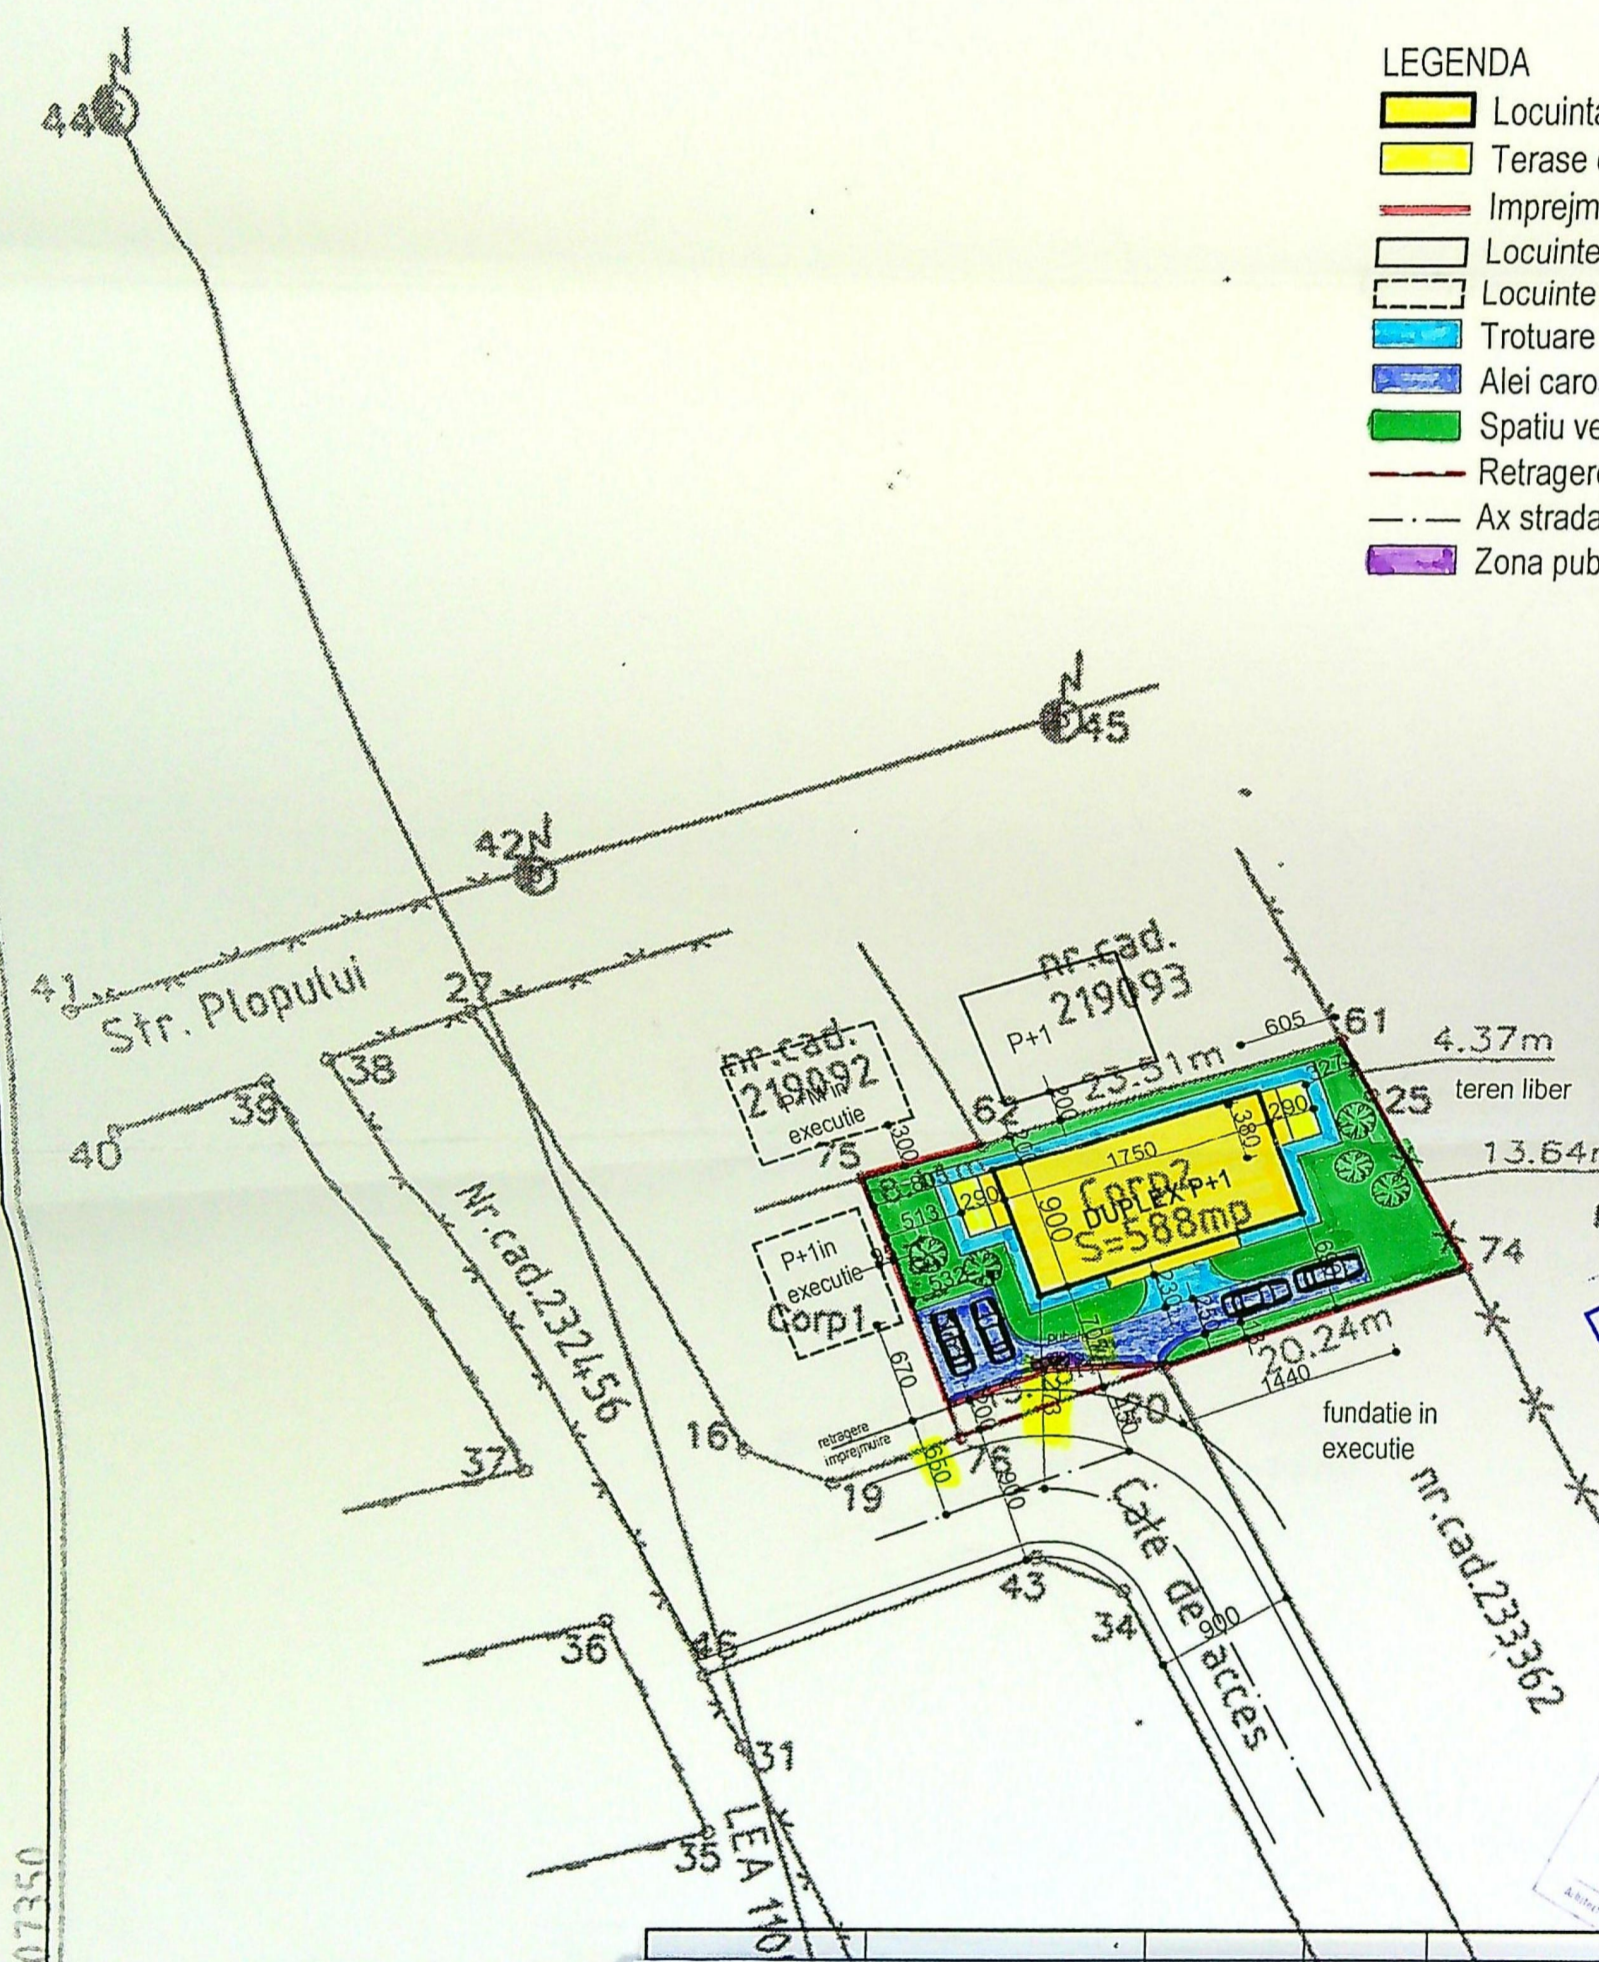

Nr. cadastral	Suprafata masurata a imobilului (mp)	Adresa imobilului
235041	588mp	Str. Stejarului, nr.9 T75, P4), jud. Dolj
Nr. Cartea Funciara	Unitatea Administrativ Teritoriala	
	CRAIOVA	

N-314890

LEGENDA

- Locuinta duplex P+1propusa
- Terase descoperite
- Imprejmuire propusa
- Locuinte existente
- Locuinte in executie
- Trotuare si alei pietonale
- Alei carosabile si parcare
- Spatiu verde
- Retragere imprejmuire conform CU
- Ax strada
- Zona pubele gunoi

BILANT TERITORIAL				
Suprafata de teren = 588,00mp				
CATEGORIA DE FOLOSINTA	EXISTENT		PROPOS	
	suprafata mp	%	suprafata mp	%
CONSTRUCTII	0	0	179,87	30,59
TROTUARE, ALEI PIETONALE	0	0	81,63	13,88
SUPR. CAROSABILA	0	0	92,00	15,65
SPATII VERZI	588,00	100	234,50	39,88
TOTAL	588,00	100	588,00	100

Date tehnice existente:
 S teren = 588,00mp
 POT exist. = 0,00%
 CUT exist. = 0,00

Date tehnice propuse:
 S teren = 588,00mp
 S prop. = 179,87mp
 (157,83mp+22,04mp terase)
 Cd prop. = 324,02mp
 (15,66m+ 8,36mp terase acoperite)
 prop = 30,59%
 CUT prop. = 0,55
 L imprejmuire = 60,56m (cu retragere de la strada)