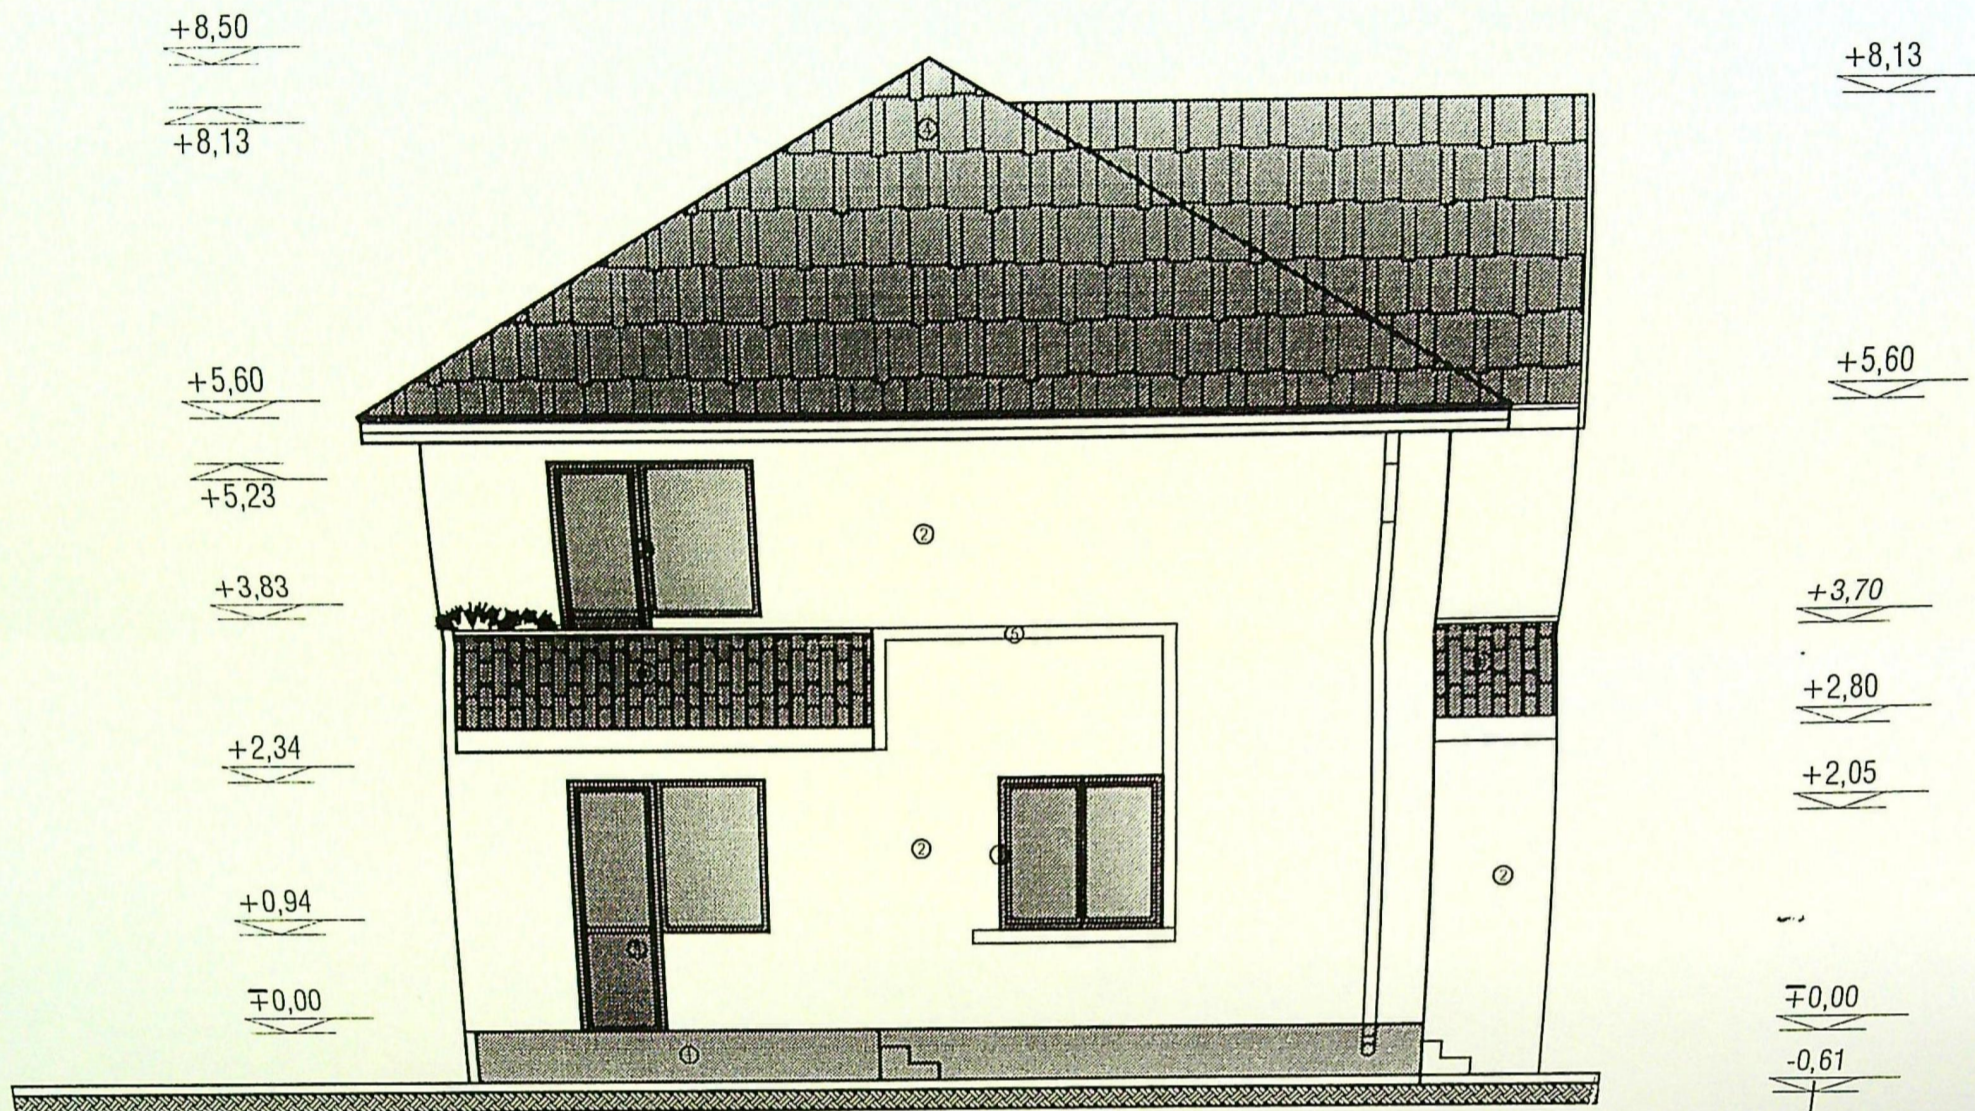

FATADA LATERALA STANGA latura de V