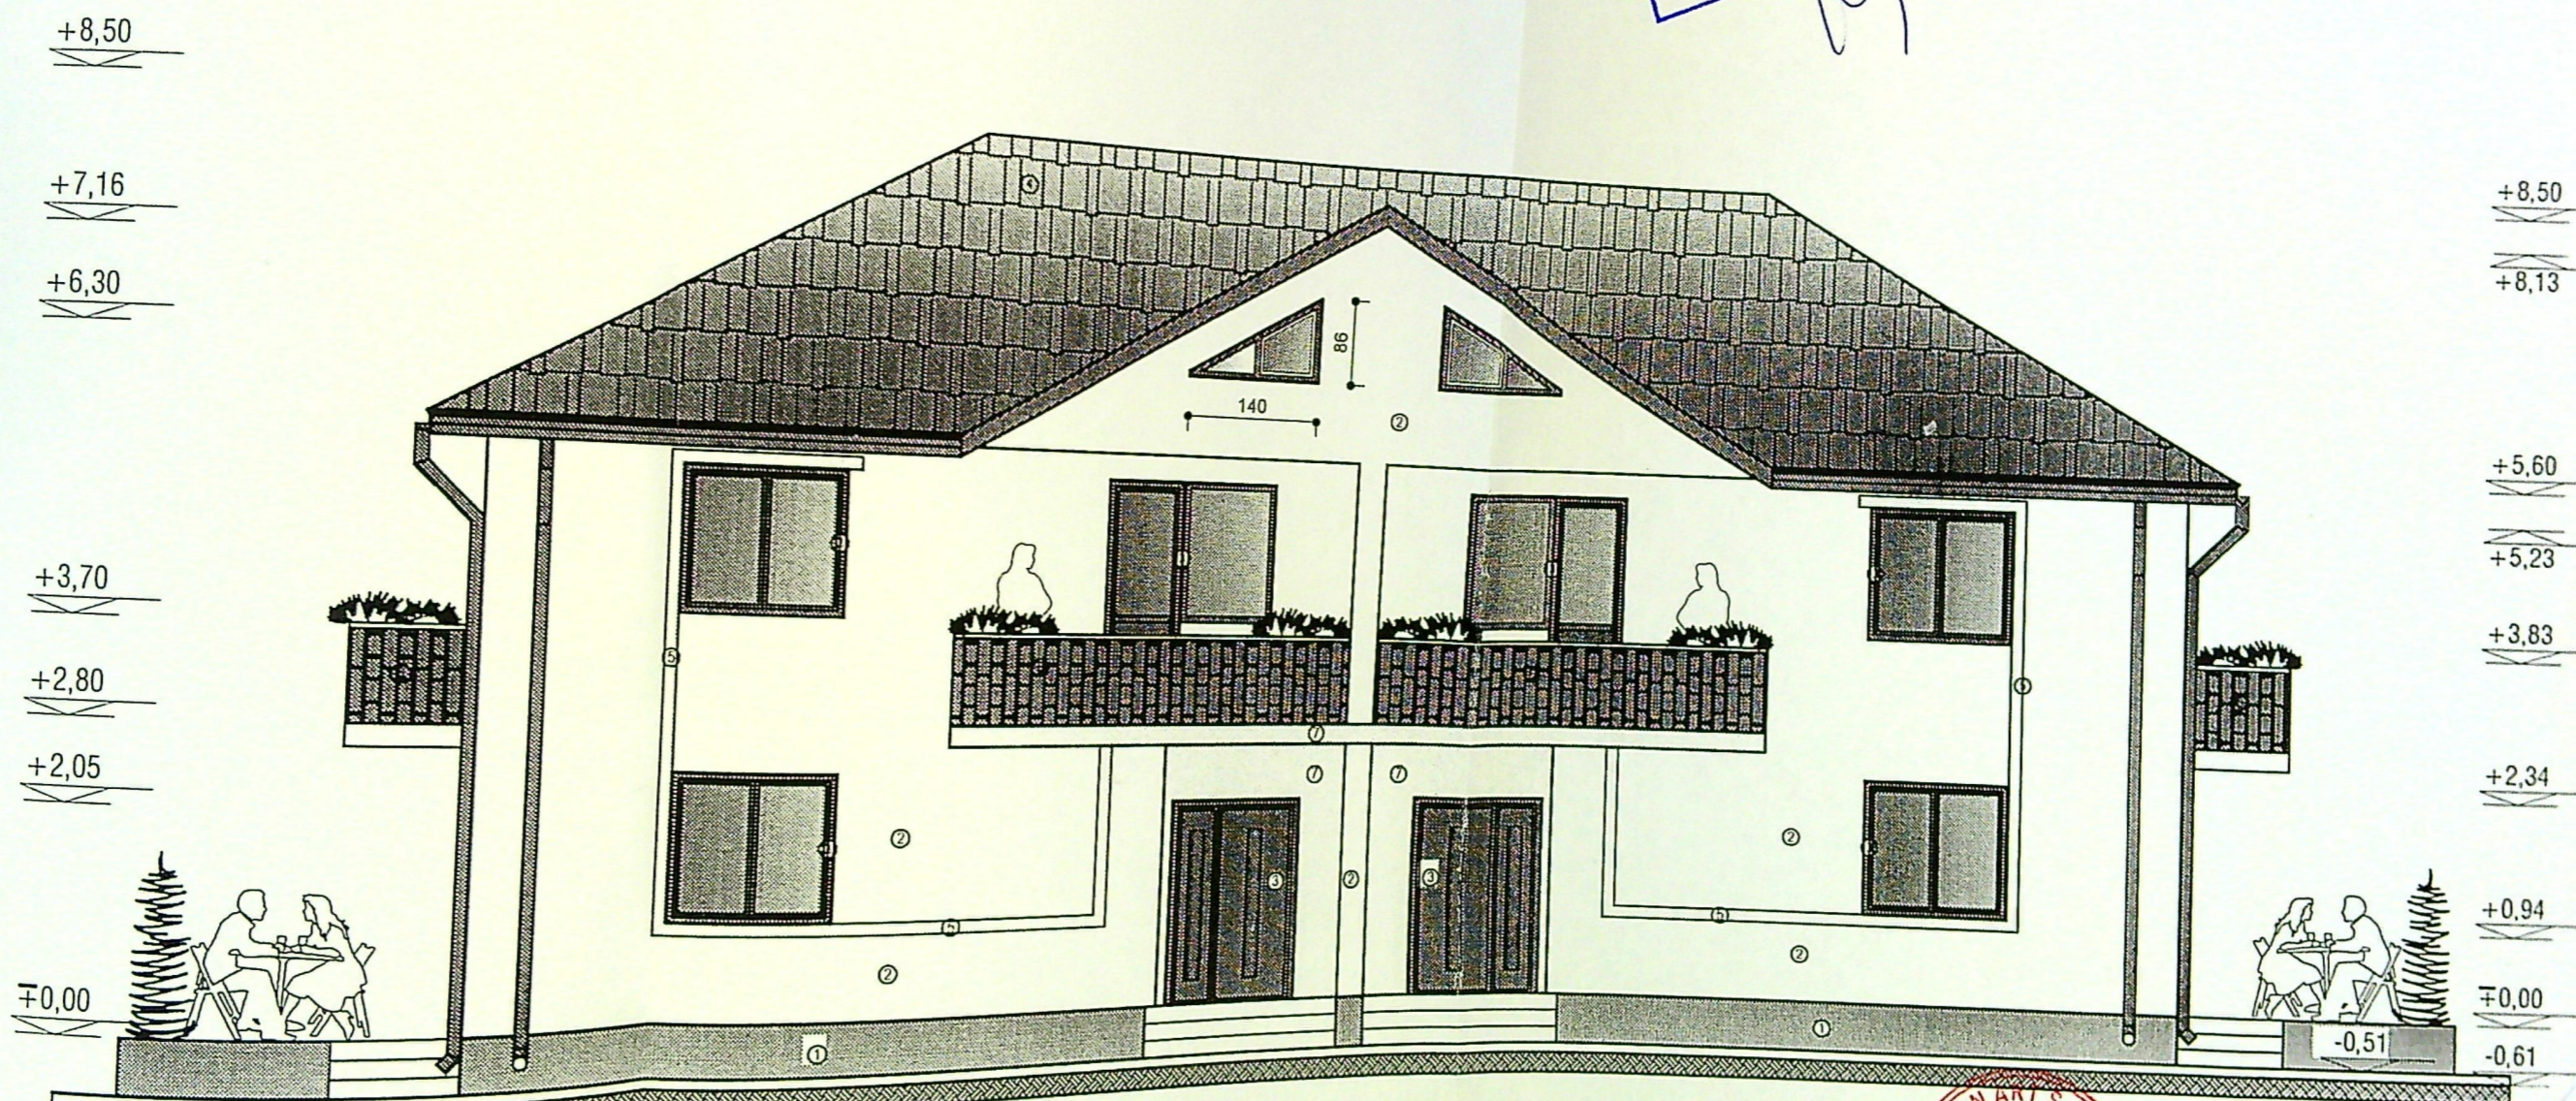

JUDETUL DOLJ
PRIMĂRIA MUNICIPIULUI CRAIOVA
VIZAT SPRE NESCIMBARE
NR. 6 construire
Anexa la autorizația de construire
Nr. 516 din 20.11.16
Arhitect șef.

FATADA PRINCIPALA latura de S

FINISAJE EXTERIOARE:

1. Soclu - tencuiala decorativa granulata gri inchis
2. Tencuieli decorative alb-gri
3. Timplarie PVC gri antracit cu geam termopan
4. Invelitoare tabla tip tigla gri antracit
5. Profile decorative cu tencuiala decorativa galben deschis
6. Balustrada metalica tabla perforata gri antracit
7. Tencuieli decorative galben deschis

UNIVERSITATEA
DIN ROMANIA
00000
Doree Gabriela
L...