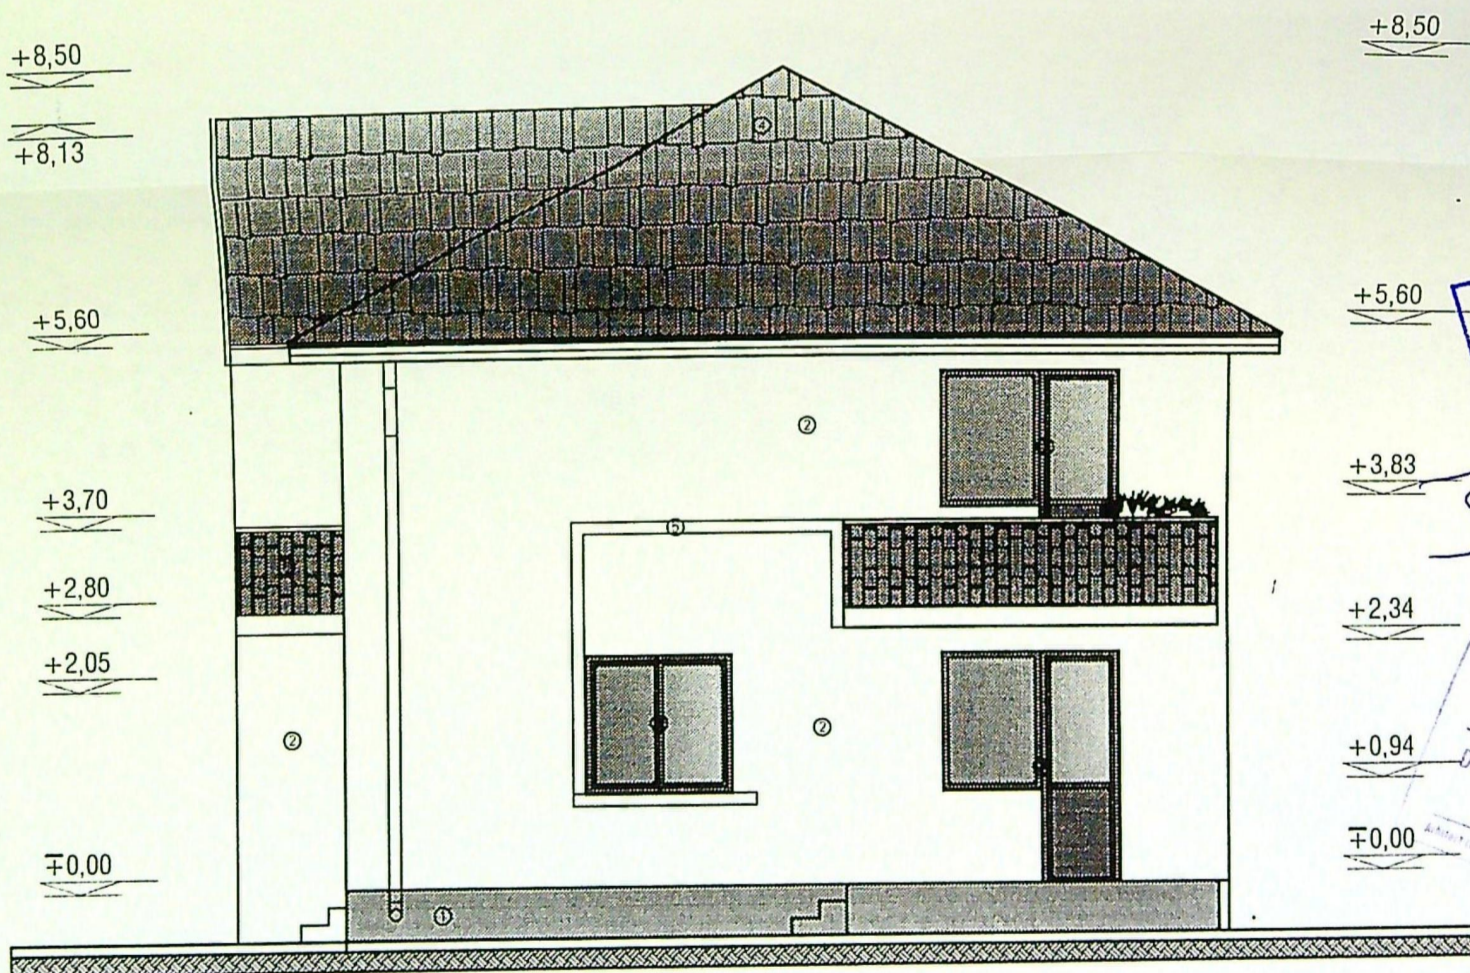

FATADA LATERALA DREAPTA latura de E

FINISAJE EXTERIOARE:

1. Soclu - tencuiala decorativa granulata gri inchis
2. Tencuieli decorative alb-gri
3. Timplarie PVC gri antracit cu geam termopan
4. Invelitoare tabla tip tigla gri antracit
5. Profile decorative cu tencuiala decorativa galben deschis
6. Balustrada metalica tabla perforata gri antracit
7. Tencuieli decorative galben deschis

1/80