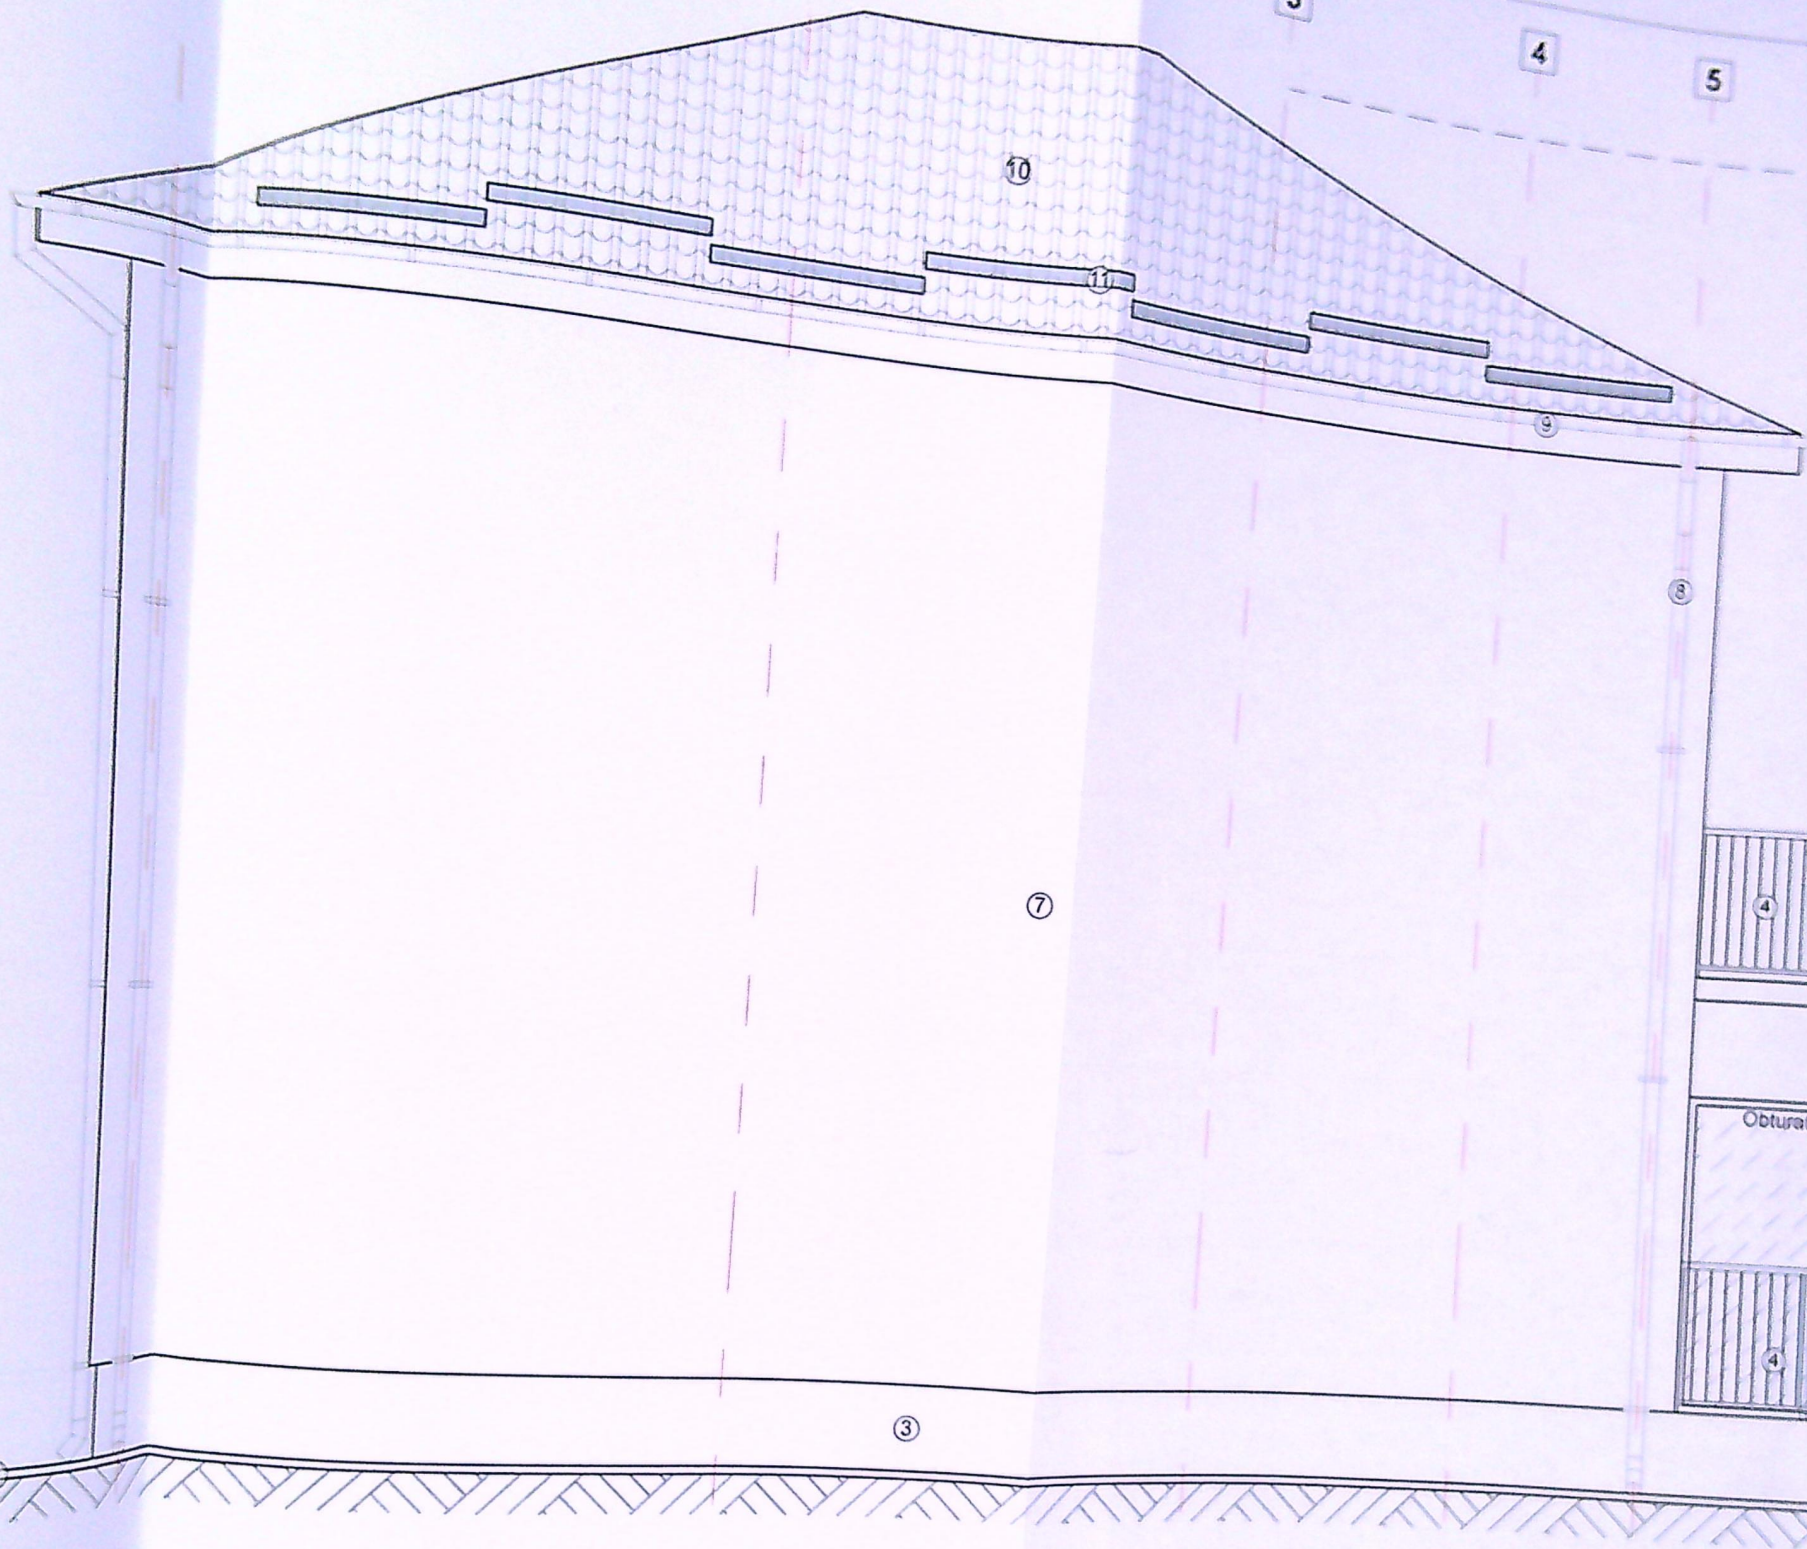

Limita proprietate

JUDEȚUL DOLJ
IA MUNICIPIUL CRAIOVA
T. SPRE REȘCHIMARE
NR. 7
la ... cerștea de
destinație
din 2024
710
09

Clasa de importanta - IV
Categoria D - importanta redusa

1. **Legenda:**
2. 1 Trotuar perimetral
   - 2 Scari acces
   - 3 Soclu - culoare gri
   - 4 Balustrada inox
   - 5 Usa PVC - culoare maro
   - 6 Fereastră PVC - culoare maro
   - 7 Tencuiala decorativa - culoare bej
   - 8 Burlan tabla - culoare maro
   - 9 Jgheab tabla - culoare maro
   - 10 Invelitoare tabla tip tigla - culoare maro
   - 11 Parazapada - culoare maro

2024
T.A.C.
A10
136