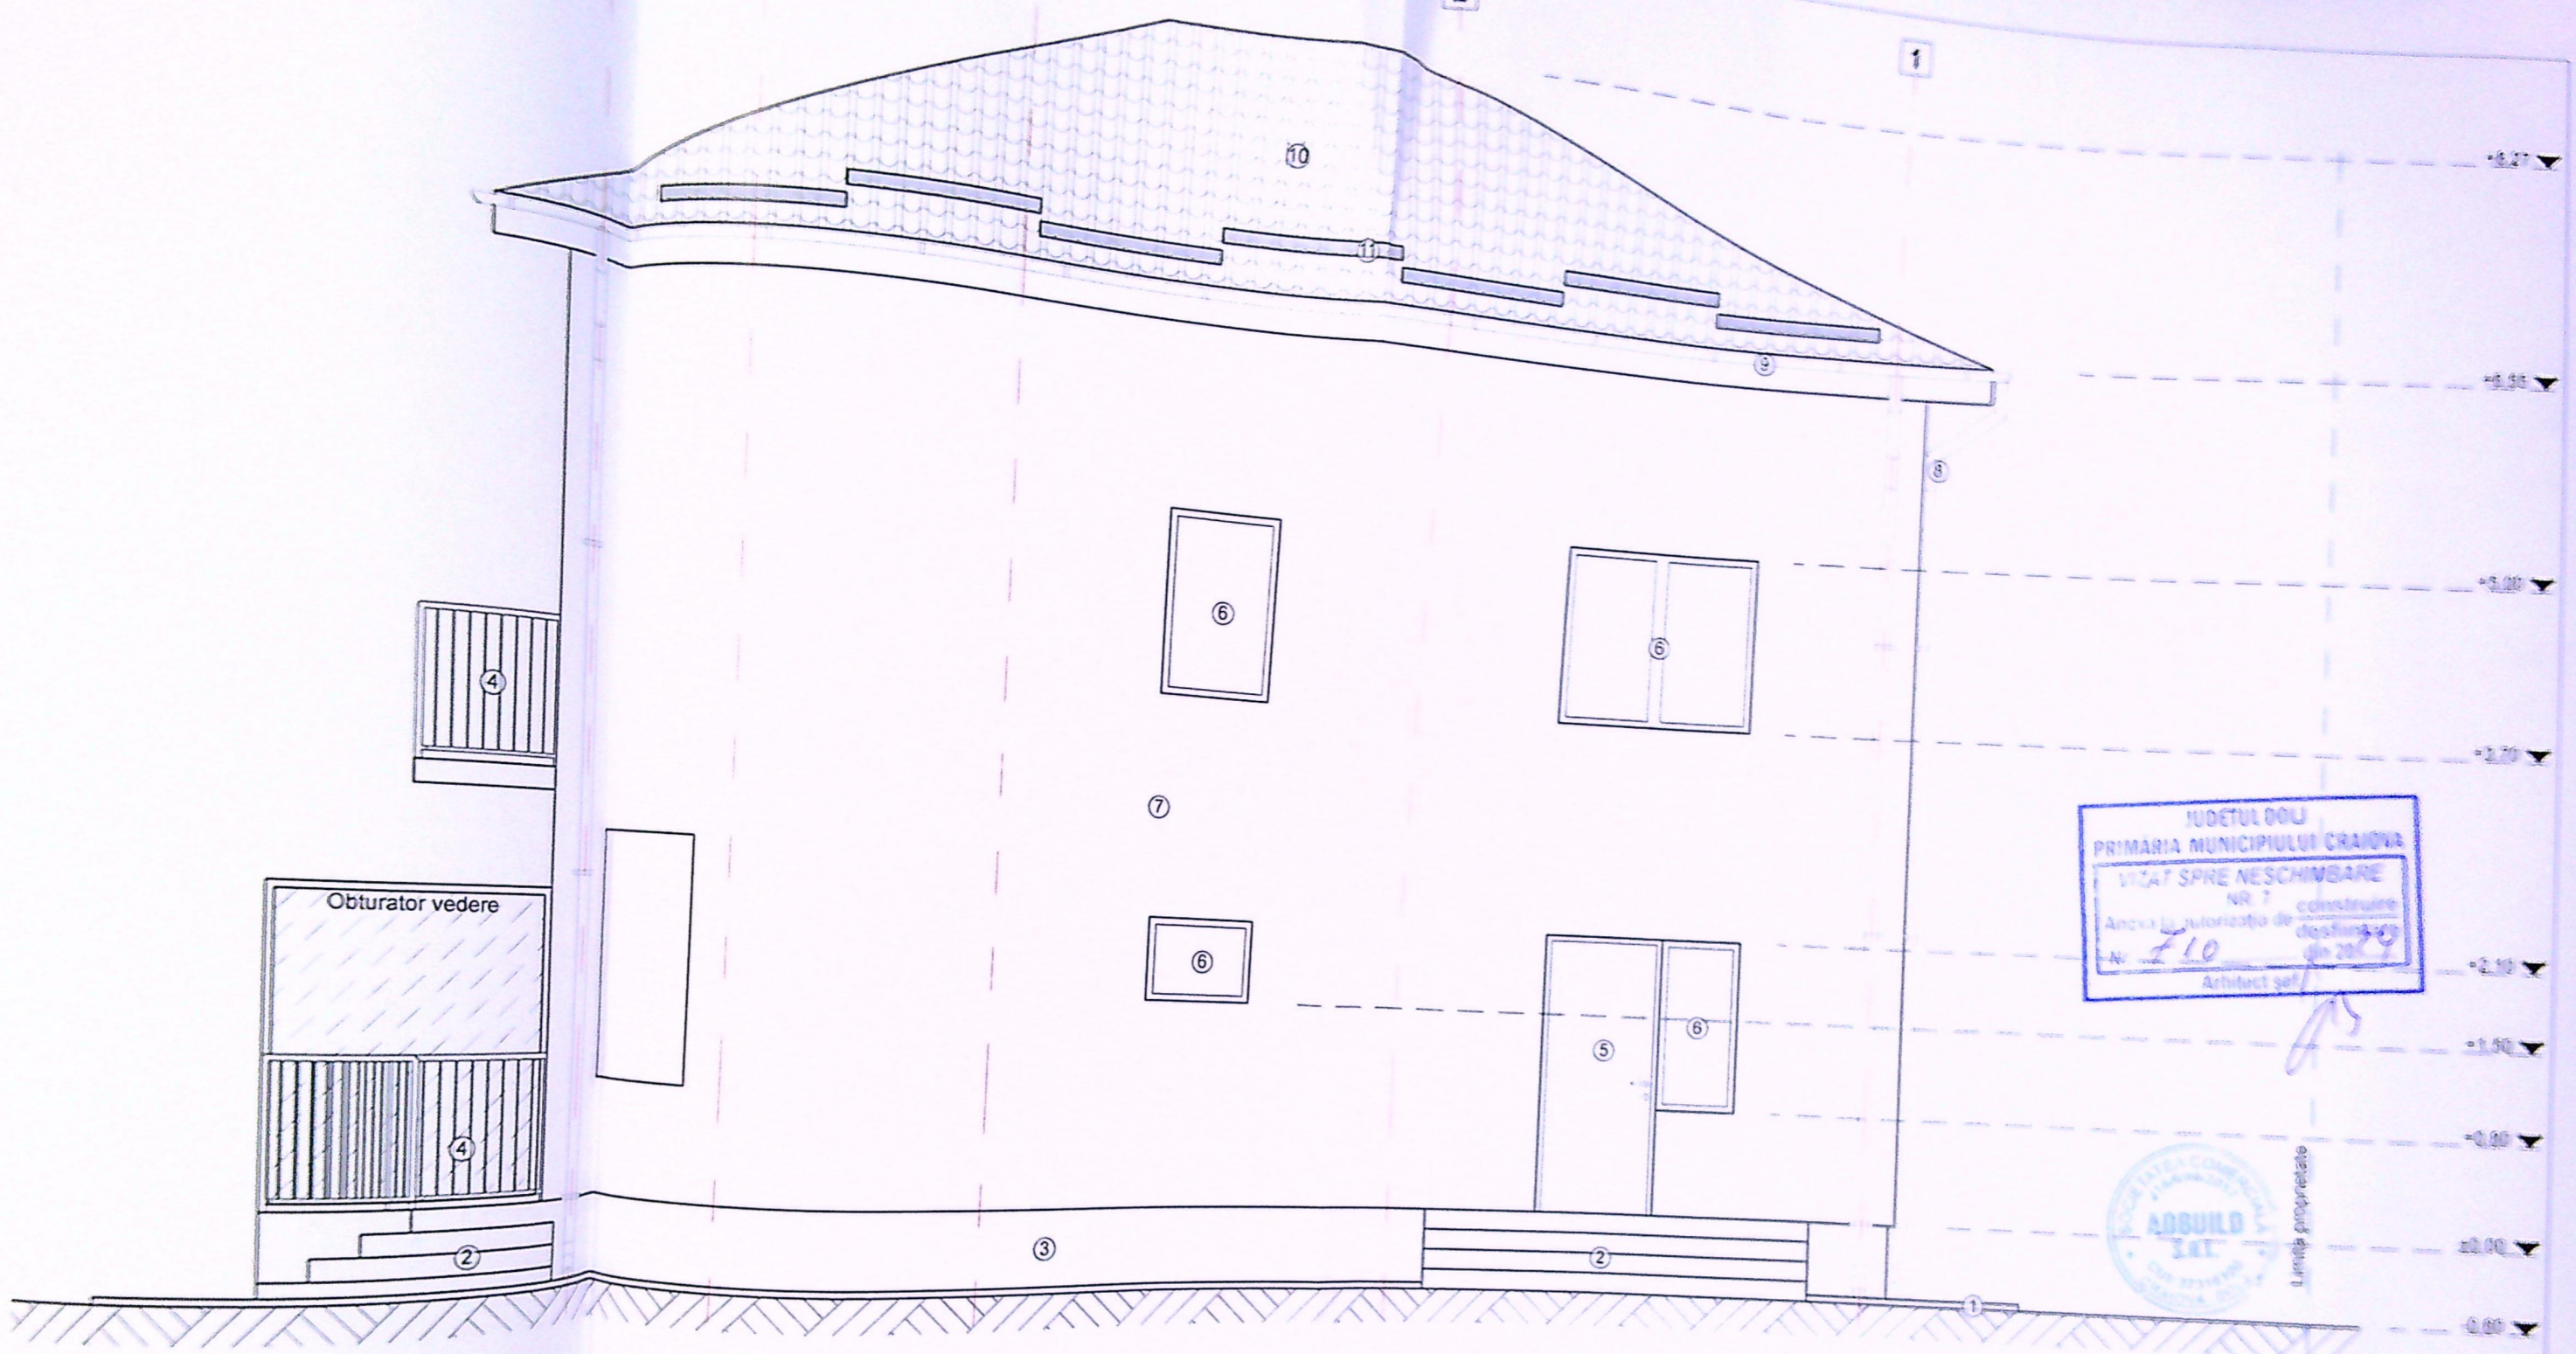

JUDETUL DOUJ
 PRIMARIA MUNICIPIULUI CRAIOVA
 VICIAT SPRE NESCHIMBARE
 NR. 7
 Anexa la autorizatia de constructii
 nr. 710
 Arhitect SP.

Clasa de importanta - IV
 Categoria D - importanta redusa

- Legenda:**
- 1 Trotuar perimetral
 - 2 Scari acces
 - 3 Soclu - culoare gri
 - 4 Balustrada inox
 - 5 Usa PVC - culoare maro
 - 6 Fereastră PVC - culoare maro
 - 7 Tencuiala decorativa - culoare bej
 - 8 Bluitan tabla - culoare maro
 - 9 Jgheab tabla - culoare maro
 - 10 Invelitoare tabla tip tigla - culoare maro
 - 11 Parazapada - culoare maro

VE
 Pro
 gen
 ar
 te
 em
 Pro
 spe
 Spx
 Seif
 Pro
 Des

024

A.C.

17

[257x270]

33

JUDEȚUL DOLO
 PRIMĂRIA MUNICIPIULUI CRAIOVA
 VIZĂ ȘPRE NESCIMBARE
 NR. 7
 Anexa la autorizația de construcție
 Nr. 7.10
 din 2019
 Arhitect șef

Clasa de importanta - IV
 Categoria D - importanta redusa

- Legenda:**
- 1 Trotuar perimetral
 - 2 Scari acces
 - 3 Soclu - culoare gn
 - 4 Balustrada inox
 - 5 Usa PVC - culoare maro
 - 6 Fereastră PVC - culoare maro
 - 7 Tencuiala decorativa - culoare bej
 - 8 Burlan tabla - culoare maro
 - 9 Jgheab tabla - culoare maro
 - 10 Invelitoare tabla tip tgla - culoare maro
 - 11 Parazapada - culoare maro