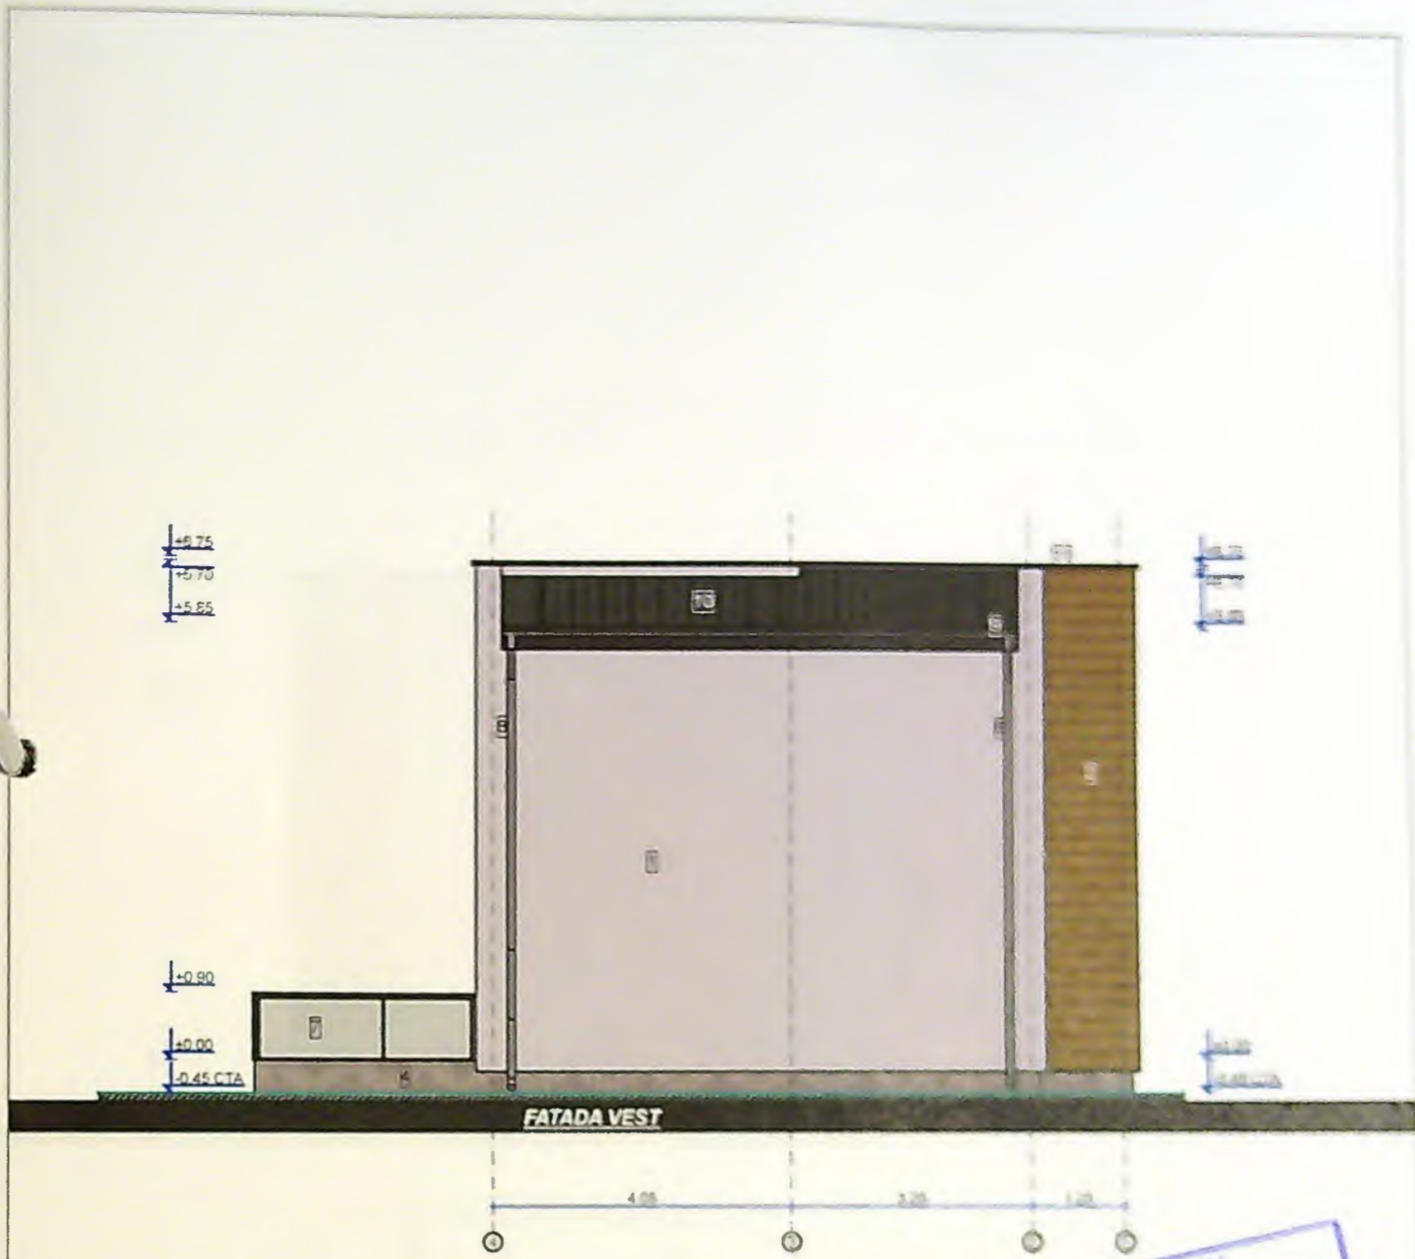

1) Tencuiala decorativa culoare alb
2) Tencuiala decorativa culoare maro
3) Tencuiala decorativa gri antracit
4) Tencuiala decorativa gri
5) Tamplari PVC geam termoizolant, culoare gri antracit
6) Tamplari PVC geam termoizolant mat, fix, culoare gri antracit
7) Balustrada sticla
8) Burlan tabla culoare gri
9) Jgheab tabla culoare gri
10) Invelitoare tigla metalica culoare gri antracit
11) Sort tabla culoare gri antracit

JUDETUL BOLJ
PRIMARIA MUNICIPIULUI CRAIOVA
VIZAT SI PSE NE SCHIMBARE
Nr. 1
Anexa la autoritatea de dezvoltare
Nr. 320
data 20/06/2016

PROIECTANT
ING. CRISTIAN
4128
Alina Gabriela
GABRI

PROIECTANT	ING. CRISTIAN
PROIECTANT	ING. CRISTIAN
PROIECTANT	ING. CRISTIAN
PROIECTANT	ING. CRISTIAN
PROIECTANT	ING. CRISTIAN