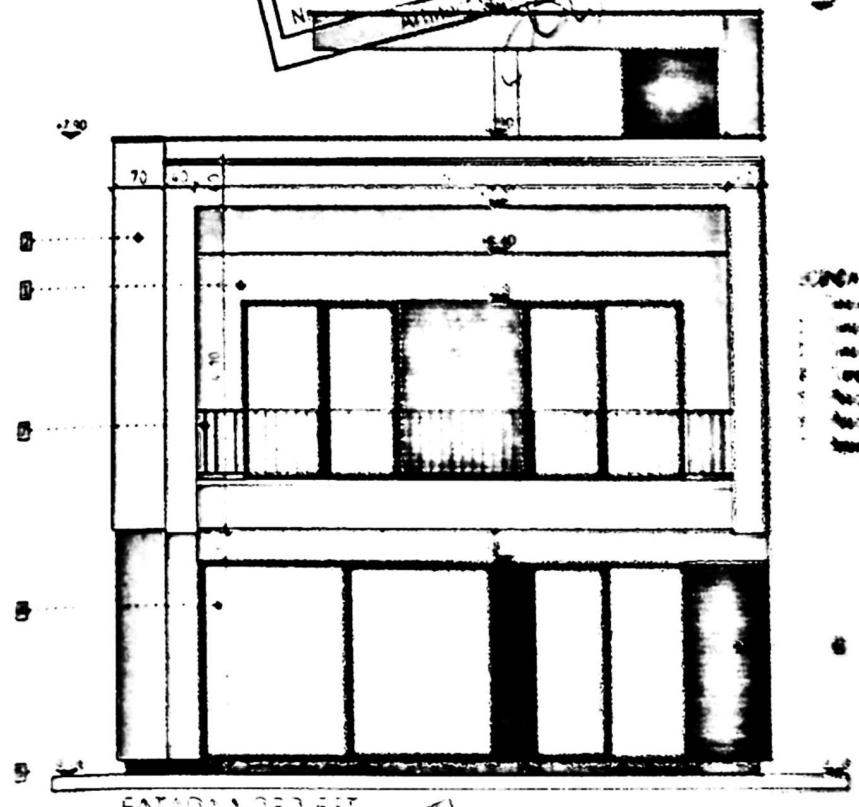

FATADA SUD-VEST

FATADA SUD-EST

JUDEȚUL DOLOJ  
 PRIMĂRIA MUNICIPIULUI NESCHELEȘTE  
 VIZAT SPRE NESCHELEȘTE  
 Nr. 159  
 Anexa la actul de autorizare a proiectului  
 Nr. 159/2011  
 Data: 15.09.2011

FATADA SUD-VEST