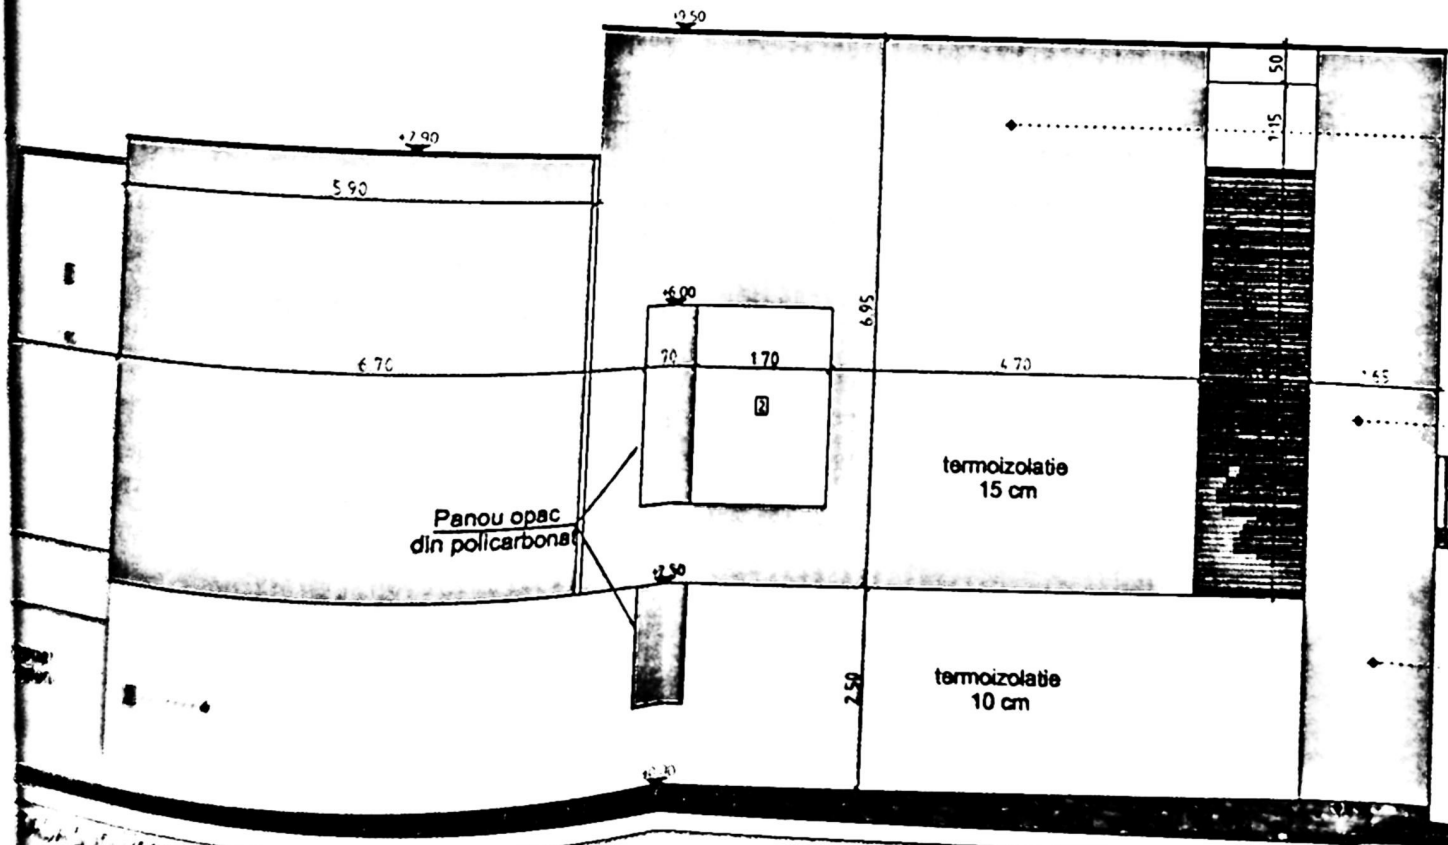

FATADA SUD-VEST