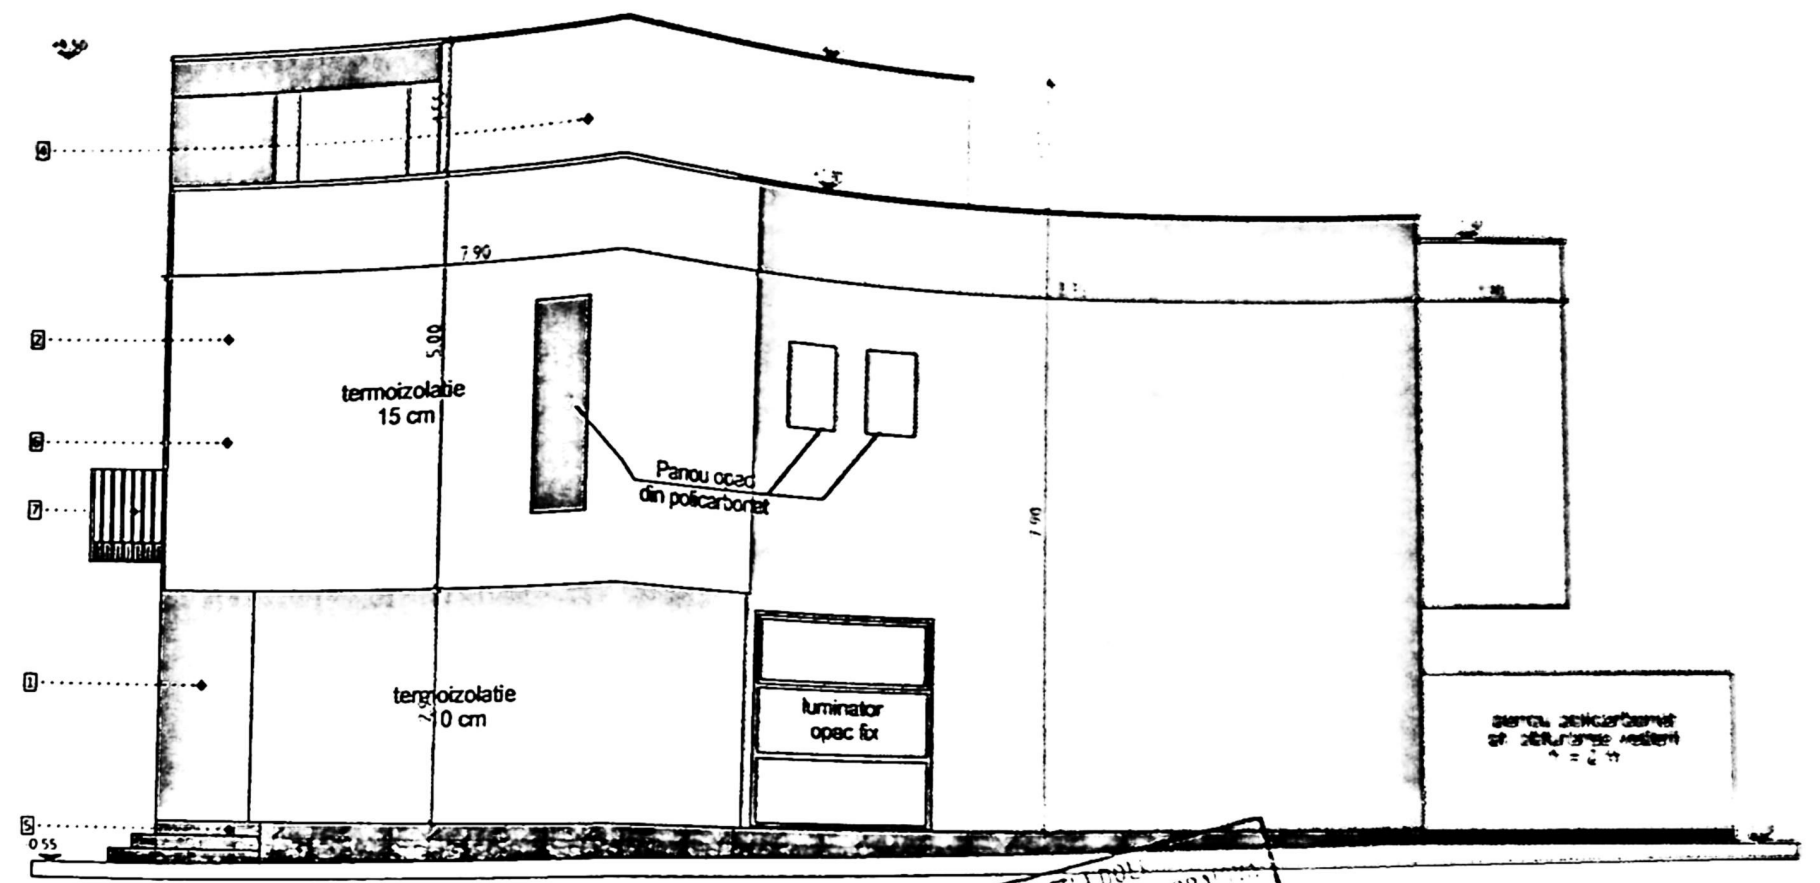

FATADA SUD-EST

JUDEȚUL DOLOJ
PRIMĂRIA MUNICIPIULUI NESCHELEȘTE
VIZAT SPRE NESCHELEȘTE
Nr. 159
Anexa la actul de autorizare a proiectului
Nr. 159/2011
Data: 15.09.2011