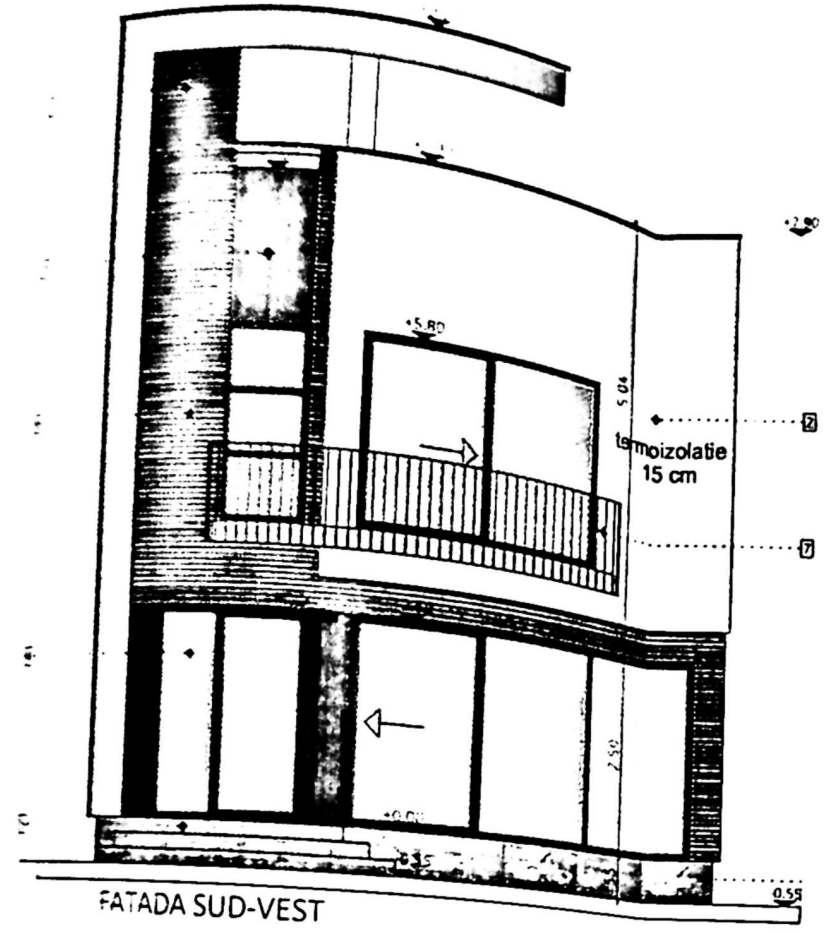

PRIMARIA MUNICIPIULUI CRAIOVA  
 HIZAT SPRE NESCHIMBARE NR. 1  
 Anexa autorizata de constructii  
 Nr. 151  
 Arhitect *[Signature]*

Plan de amplasament si delimitare a  
Scara 1:200

|                     |   |                                     |
|---------------------|---|-------------------------------------|
| Nr. cadastral       | Suprafata masurata a imobilului (mp)      | Adresa imobilului                   |
| 234649              | 378                                       | Mun. Craiova, str. Porumbului nr. 1 |
| Cartea funciara nr. | Unitatea Administrativa Teritoriala (UAT) |                                     |
| 234649              | CRAIOVA                                   |                                     |

| A. Date referitoare la teren       |                |  |
|------------------------------------|----------------|--|
| Nr. cadastral                      | Suprafata (mp) | Yeren impreunul cu gardul sau cu pozatiile |
| 234649                             | 378            | partii teren si zd. constructii            |
|                                    |                |  |
|                                    |                |  |
|                                    |                |  |
|                                    |                |  |
|                                    |                |  |
|                                    |                |  |
| B. Date referitoare la constructii |                |  |
| Cod                                | Destinatia     | Suprafata constructiei                     |
|                                    |                |  |