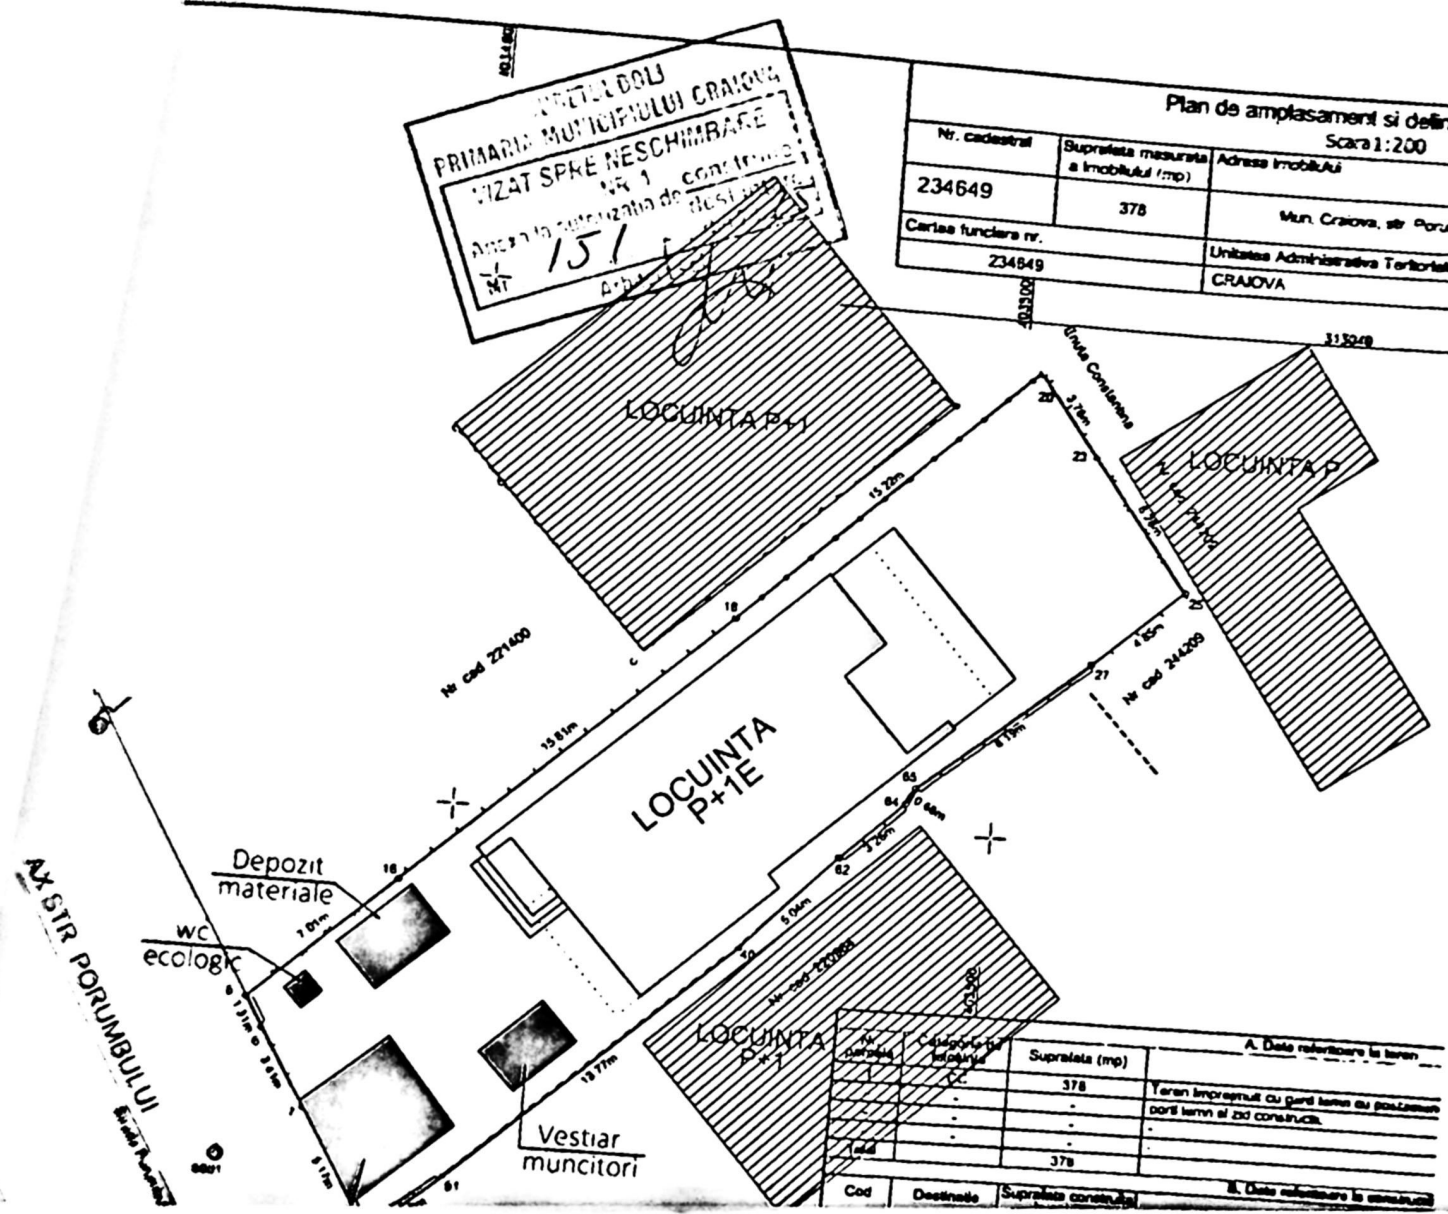

PRIMARIA MUNICIPIULUI CRAIOVA  
 HIZAT SPRE NESCHIMBARE NR. 1  
 Anexa autorizata de constructii  
 Nr. 151  
 Arhitect *[Signature]*

Plan de amplasament si delimitare a  
Scara 1:200

|                     |   |                                     |
|---------------------|---|-------------------------------------|
| Nr. cadastral       | Suprafata masurata a imobilului (mp)      | Adresa imobilului                   |
| 234649              | 378                                       | Mun. Craiova, str. Porumbului nr. 1 |
| Cartea funciara nr. | Unitatea Administrativa Teritoriala (UAT) |                                     |
| 234649              | CRAIOVA                                   |                                     |

| A. Date referitoare la teren       |                |  |
|------------------------------------|----------------|--|
| Nr. cadastral                      | Suprafata (mp) | Yeren impreunul cu gardul sau cu pozatiile |
| 234649                             | 378            | partii teren si zd. constructii            |
|                                    |                |  |
|                                    |                |  |
|                                    |                |  |
|                                    |                |  |
|                                    |                |  |
|                                    |                |  |
| B. Date referitoare la constructii |                |  |
| Cod                                | Destinatia     | Suprafata constructiei                     |
|                                    |                |  |